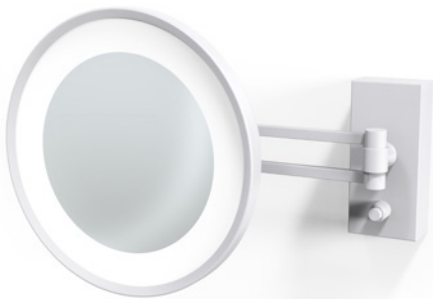

LED WANDKOSMETIKSPIEGEL / LED COSMETIC MIRROR