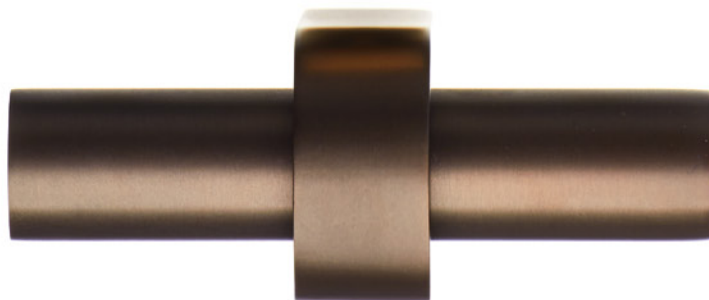

Dunkelbronze / Dark bronze