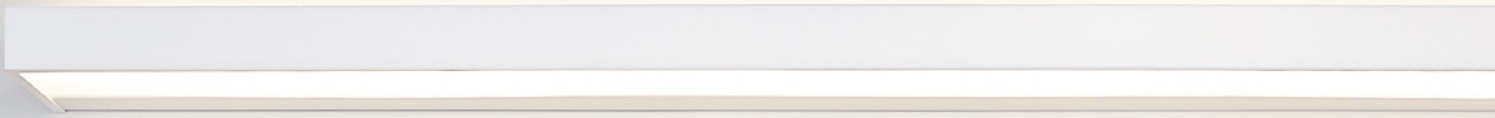

\*Angaben zur Energieeffizienz siehe Preisliste / Energy efficiency information see pricelist

**BOX** LEUCHTEN / LIGHTING

**BOX LEUCHTEN / BOX LIGHTNING**

**LED VERSION / LED VERSION**  
2700K oder 3000K / 2700K or 3000K  
Wandmontage oder Spiegelaufsteckmontage /  
Wall-mounted or Clip-on light for mirror  
dimmbar mit Phasenabschrittdimmer /  
dimmable with phase-cutting dimmer