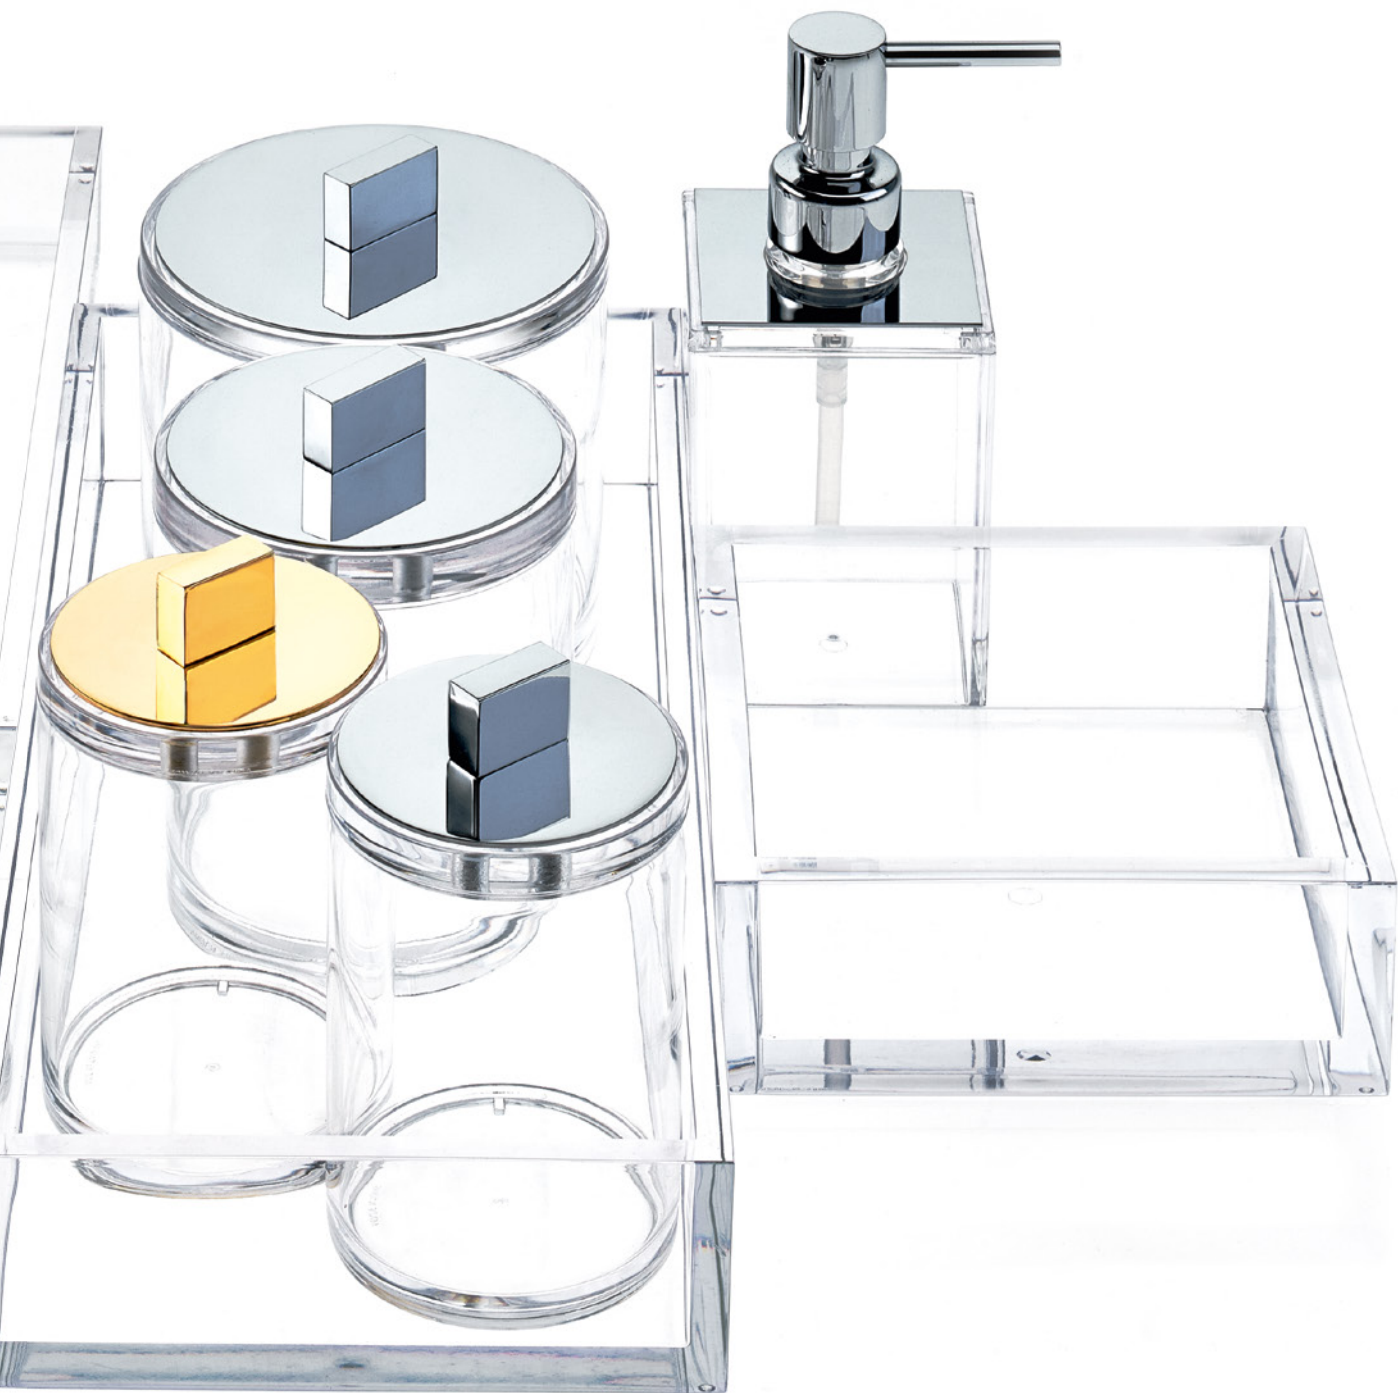

WC-BÜRSTENGARNITUR / >  
TOILET BRUSH SET

DW 6100

46 cm [H] . Ø 11 cm

Porzellan Weiß / Porcelain white  
mit Chrom / with Chrome  
mit Gold / with Gold

STANDSEIFENSPENDER /  
SOAP DISPENSER FREE STANDING

DW 480

17,5 cm [H] . Ø 5,5 cm

DW 6350

12 cm [H] . Ø 10 cm

alle / all:

Porzellan Weiß / Porcelain white  
mit Chrom / with Chrome  
mit Gold / with Gold

ACRYL / ACRYLIC

**TABLETT /  
TRAY**

**SKY TAB Q**  
5 x 15 x 15 cm  
[H . B . T / H . W . D]  
Quadratisch / Square

**SKY TAB L**  
5 x 36,5 x 16 cm  
[H . B . T / H . W . D]

**SKY TAB M**  
5 x 29 x 11,5 cm  
[H . B . T / H . W . D]

**SKY TAB S**  
4 x 23,5 x 12,5 cm  
[H . B . T / H . W . D]

**BECHER /  
TUMBLER**

**SKY BEQ**  
9,5 x 7,5 x 7,5 cm  
[H . B . T / H . W . D]  
Quadratisch / Square