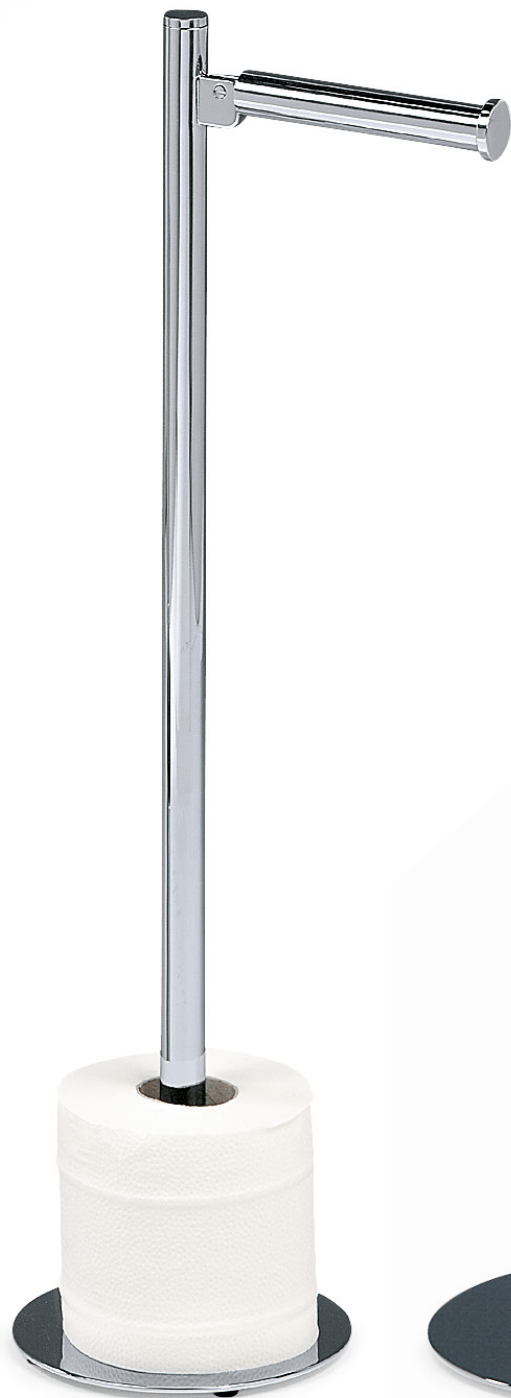

TOILETTENPAPIERHALTER FÜR 2 ROLLEN /  
TOILET PAPER HOLDER FOR 2 ROLLS

DW 725  
25 x 8 cm [B . T / W . D]  
Chrom / Chrome

TOILETTENPAPIERHALTER /  
TOILET PAPER HOLDER

DW 715  
15 x 8 cm [B . T / W . D]  
Chrom / Chrome  
senkrecht oder waagerecht montierbar /  
horizontal or vertical mounting