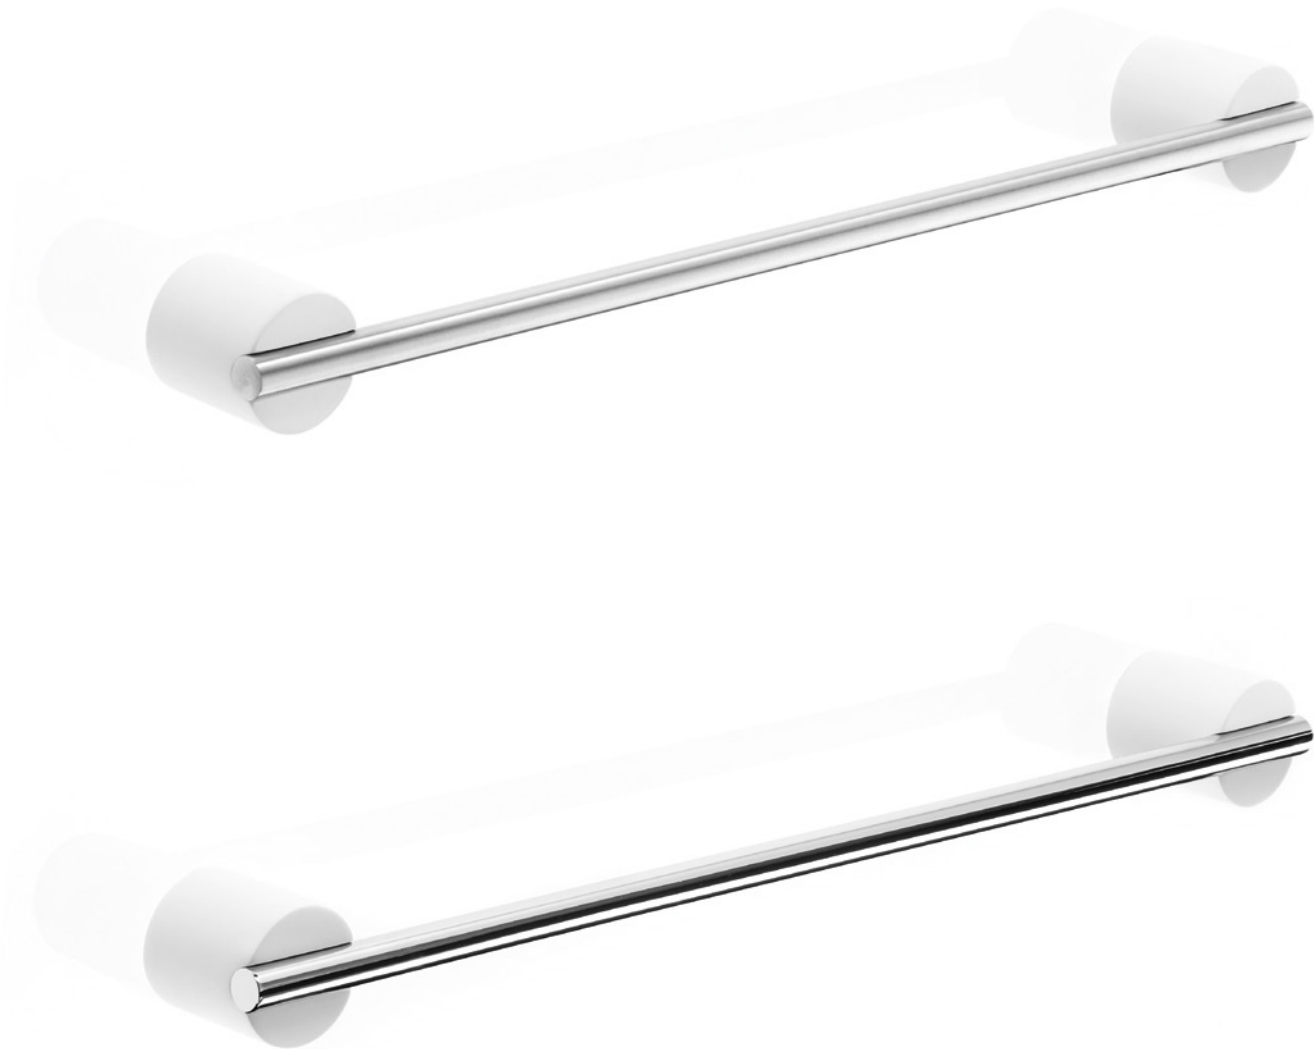

Messing verchromt / Brass chromed

HANDTUCHSTANGE / TOWEL RAIL

STONE HTE 30  
4 x 30 x 4,5 cm [H . B . T / H . W . D]

STONE HTE 45  
4 x 45 x 4,5 cm [H . B . T / H . W . D]

STONE HTE 60  
4 x 60 x 4,5 cm [H . B . T / H . W . D]