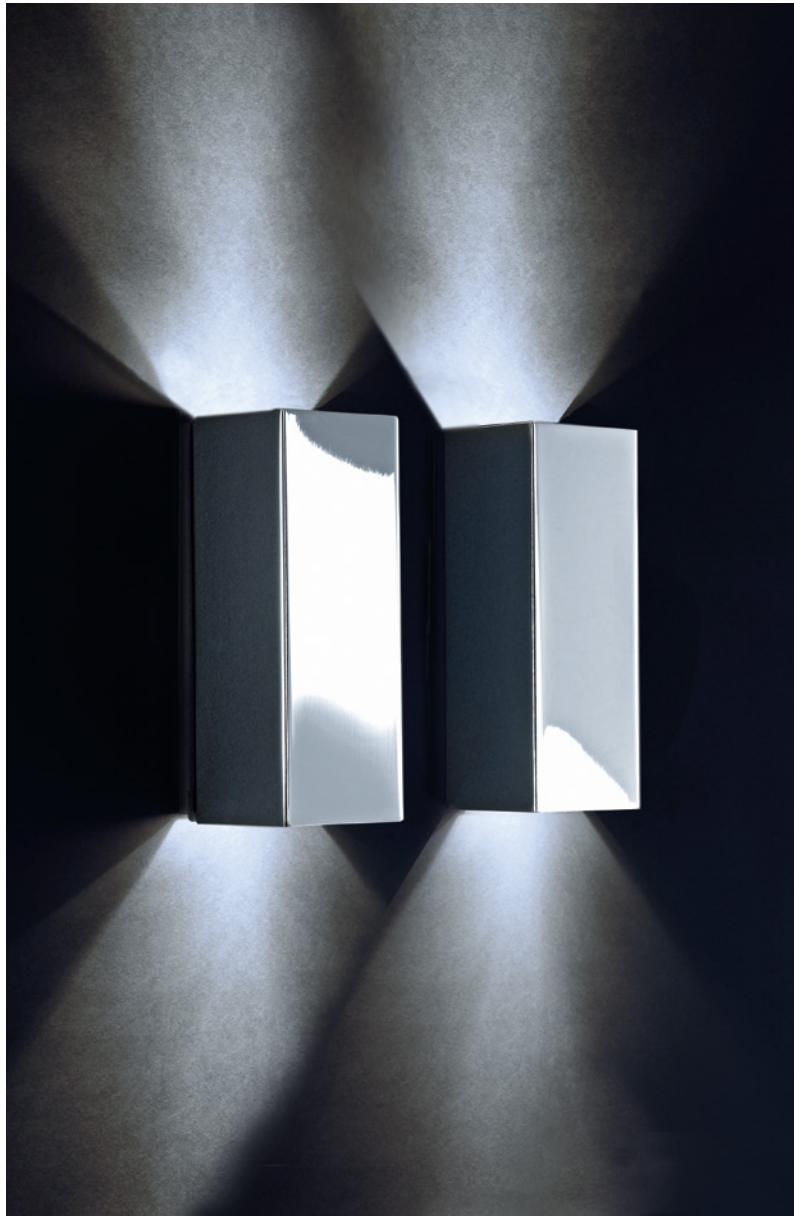

RAIL

WANDLEUCHTE / WALL LIGHT

23,5 x 9 x 8 cm [H . B . T / H . W . D]

2x GU10 . 50W max

Chrom / Chrome

Nickel satiniert / Nickel satin

nur senkrecht montierbar / only vertical mounting

LED, GU10 oder Halogen Leuchtmittel siehe Preisliste Seite 35 /

LED, GU10 or Halogen bulbs see pricelist page 35

*Angaben zur Energieeffizienz siehe Preisliste / Energy efficiency information see pricelist