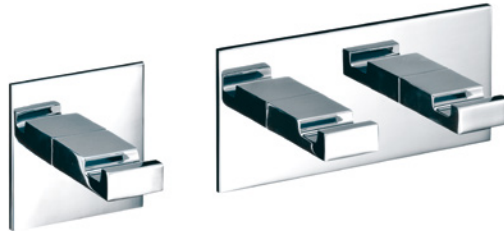

BK KHAK1
5 x 5 x 4 cm [H . B . T / H . W . D]
1 Haken / 1 hook
Chrom / Chrome

BK KHAK2
5 x 12 x 4 cm [H . B . T / H . W . D]
2 Haken / 2 hooks
Chrom / Chrome