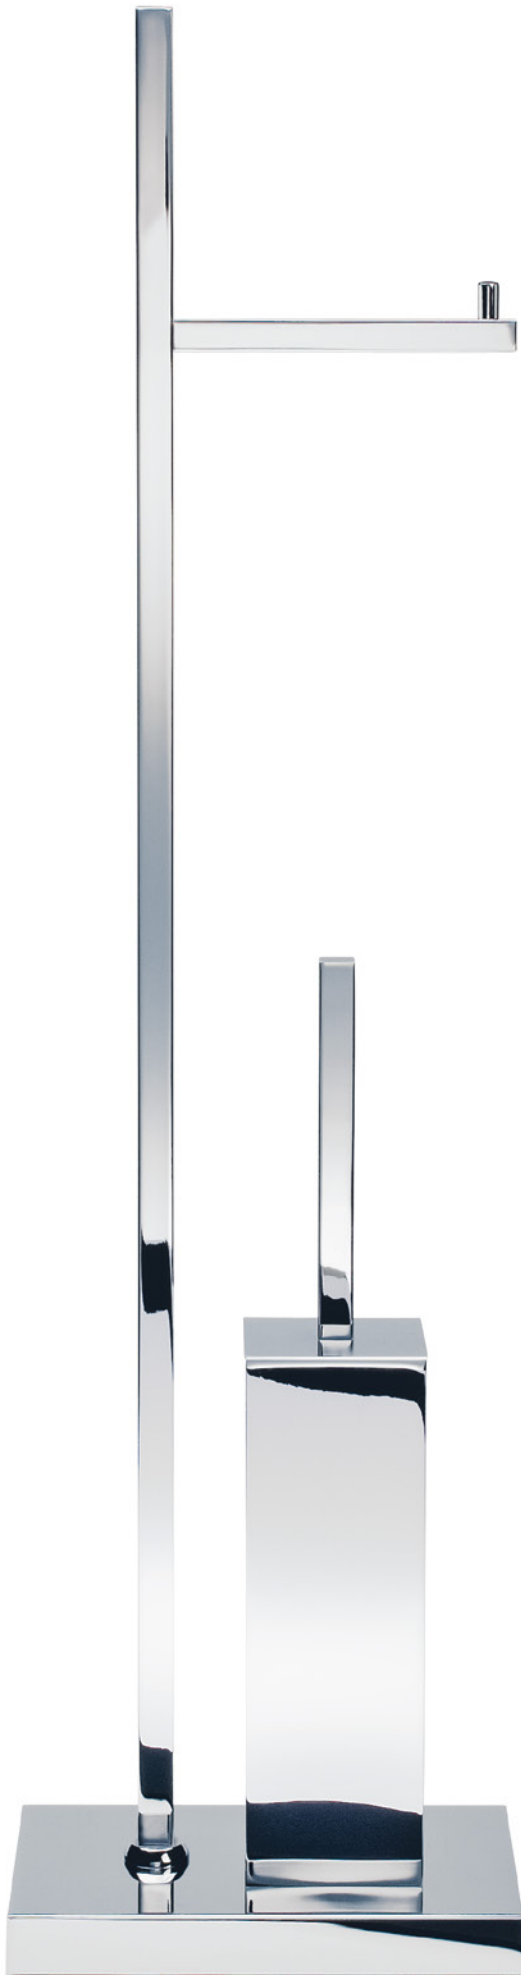

WC-KOMBINATION / TOILET BRUSH SET

DW 671

mit Deckel / with lid

75 x 20 x 13,5 cm [H . B . T / H . W . D]

alle / all:

Chrom / Chrome

Nickel satiniert / Nickel satin

Gold / Gold

Schwarz matt / Black matt

Weiß matt / White matt