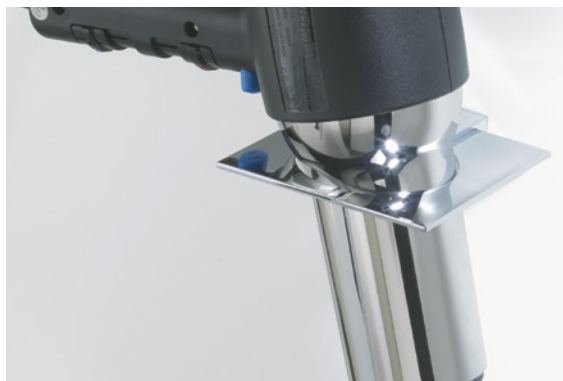

HALTER FÜR HAARTROCKNER ODER BECHER /
HOLDER FOR HAIR-DRYER OR TUMBLER

DW 335
2 x 10,5 x 11,5 cm [H . B . T / H . W . D]
Innen / Inner Ø 7cm