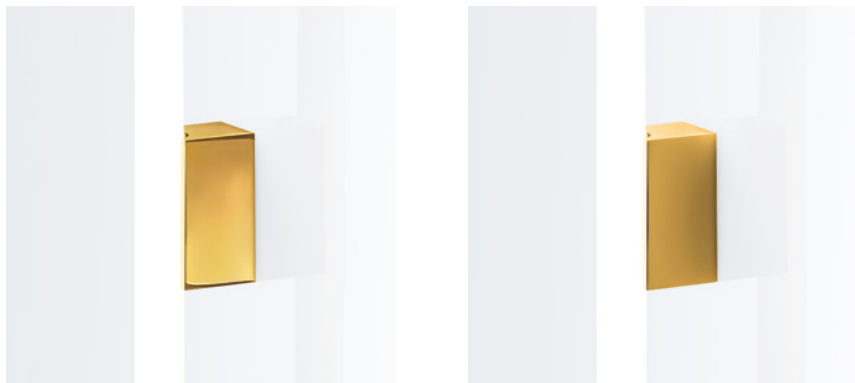

*Angaben zur Energieeffizienz siehe Preisliste / Energy efficiency information see pricelist