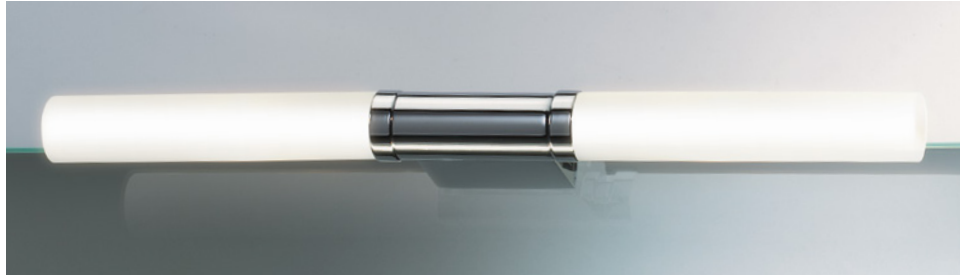

LINE
WAND- UND SPIEGELAUFSSTECKLEUCHTE /
WALL- AND CLIP-ON LIGHT FOR MIRROR

LINE 20*
4 x 39 x 6,5 cm [H . B . T / H . W . D]
2x G9 . 60 W max
Spiegelclip im Lieferumfang enthalten /
Mirror clip included

LINE 10*
Wandleuchte / Wall light
23 x 4 x 6,5 cm [H . B . T / H . W . D]
1x G9 . 60 W max

alle / all:
Chrom / Chrome
Glas weiß matt / Glass white matt
senkrecht oder waagrecht montierbar /
vertical or horizontal mounting