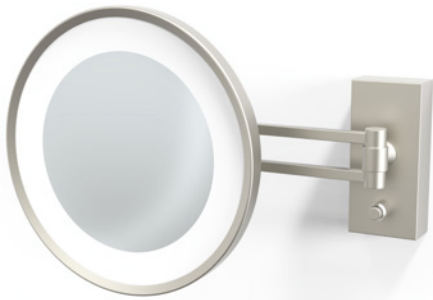

LED WANDKOSMETIKSPIEGEL / LED COSMETIC MIRROR