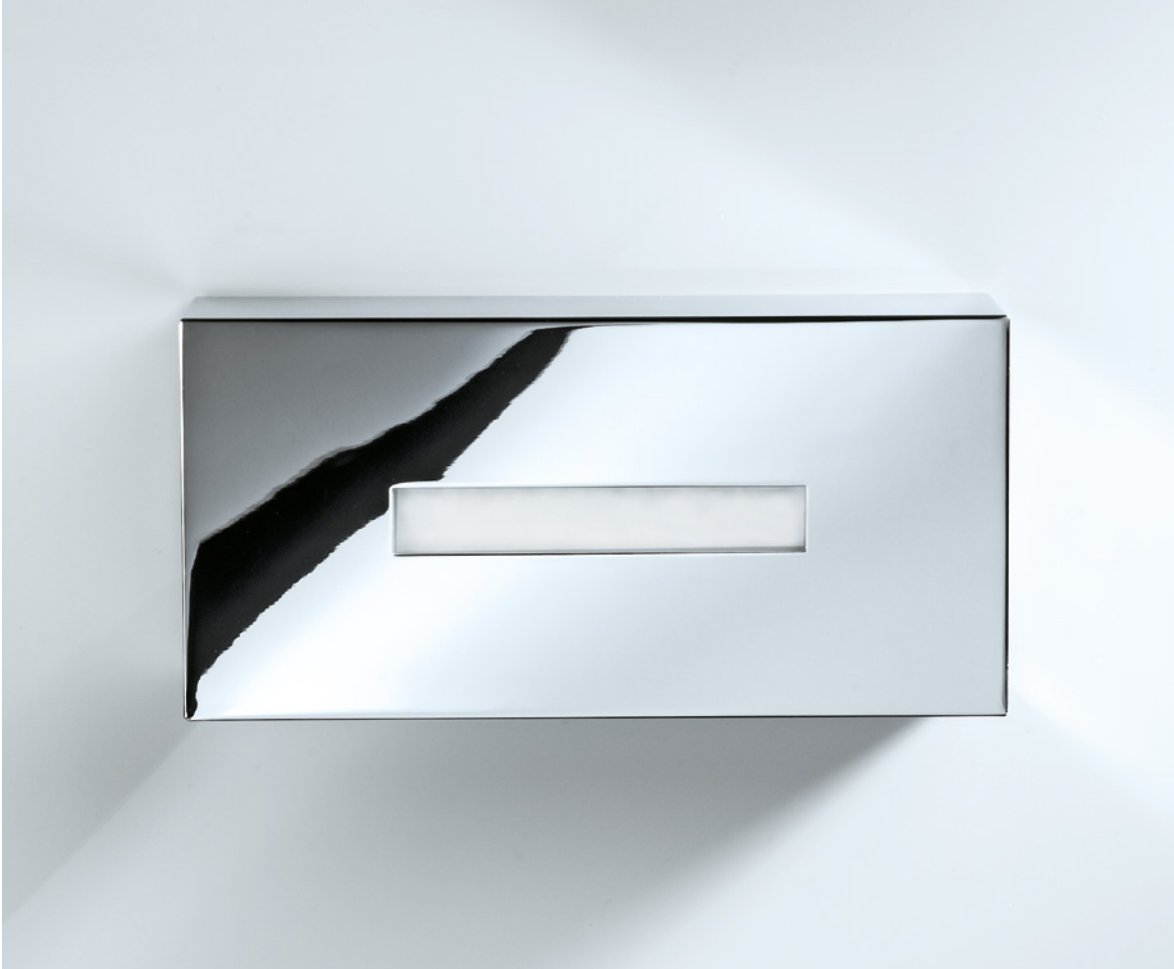

TABLETT / TRAY

TAB 34  
1,5 x 34 x 12 cm [H . B . T / H . W . D]  
klein / small

TAB 37  
1,5 x 37 x 17 cm [H . B . T / H . W . D]  
groß / big

alle / all:  
Chrom / Chrome  
Gold / Gold  
Gold matt / Gold matt  
Dunkelbronze / Dark bronze  
Glas wählbar / Glass selectable:  
Klarglas „Super Clear“ / Clear glass „Super Clear“  
Opalglas „Pure White“ / Opal glass „Pure White“