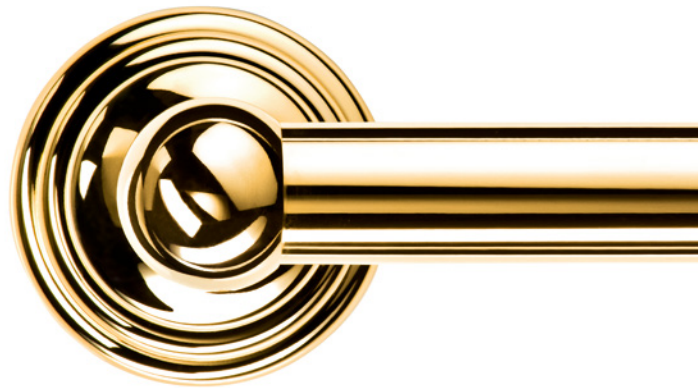

Gold / Gold
24 Karat / 24 Carat