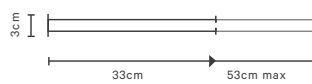

DW 730
7 x 3 x 33 - 53 cm [H . B . A / H . W . D]
ausziehbar / extendable
1-armig / 1 arm
Chrom / Chrome

DW 735
3 x 7 x 33 - 53 cm [H . B . A / H . W . D]
ausziehbar / extendable
2-armig / 2 arms
Chrom / Chrome