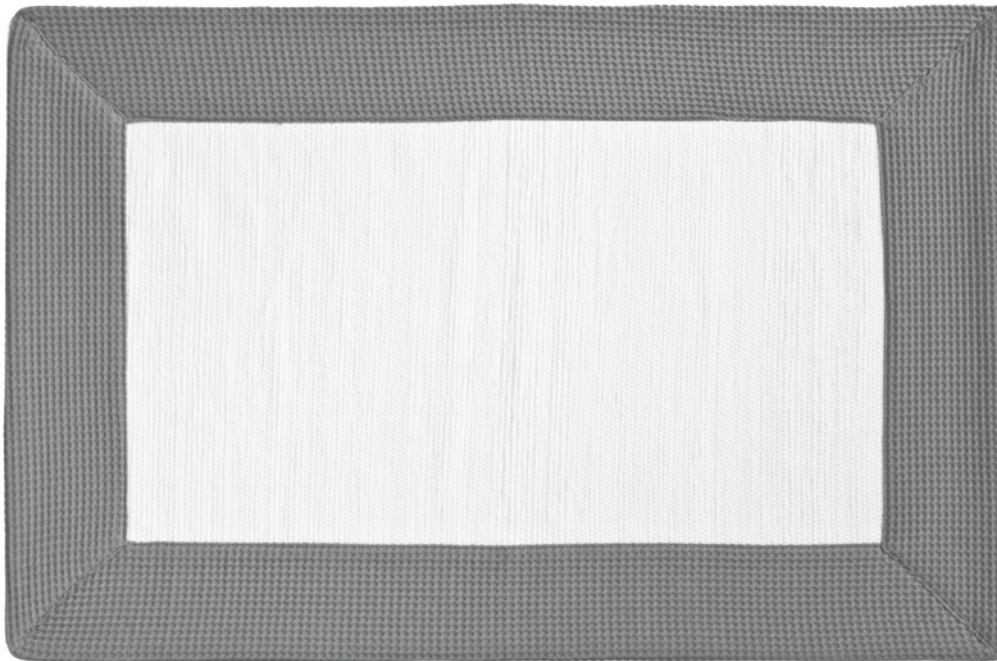

waschbar weiß / washable white 

RUG BADTEPPICH / BATHROOM CARPET

BM 5070  
50 x 70 cm [B . L / W . L]

BM 60100  
60 x 100 cm [B . L / W . L]

alle / all:  
Handgewebte und handgenähte Badteppiche aus recycelten  
Textilfasern / Hand-woven and hand-sewn carpets made of  
recycled textile fibres  
waschbar / washable 