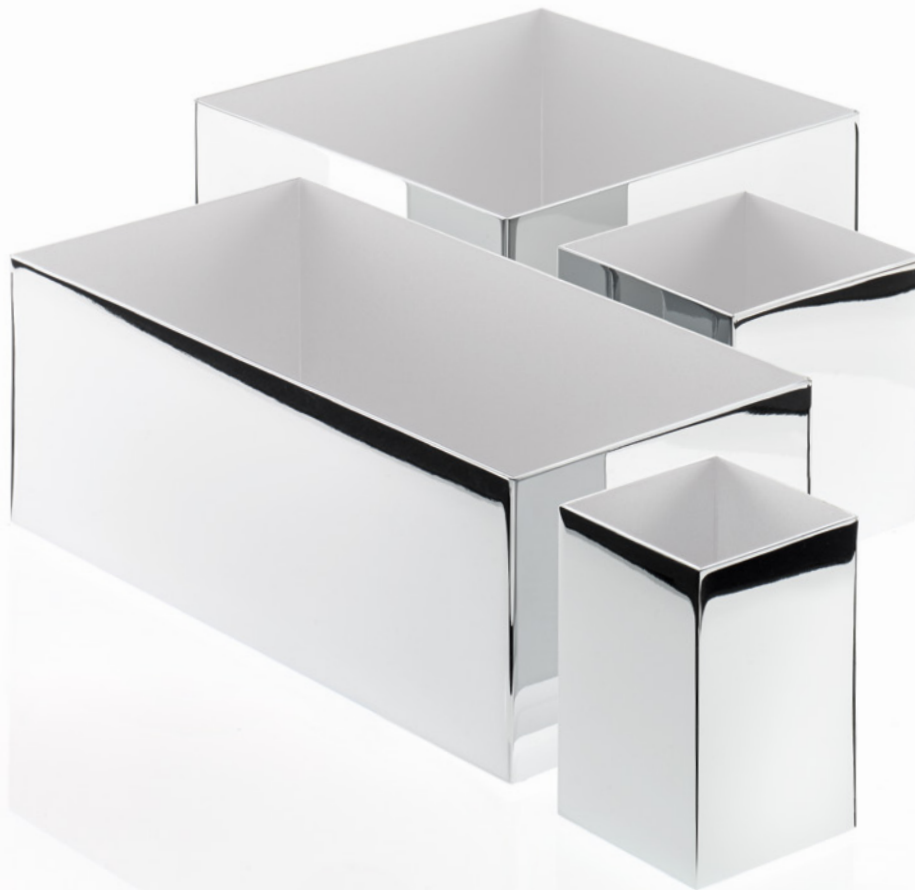

MEHRZWECKBEHÄLTER / MULTI-PURPOSEBOXES

DW 361
9 x 25 x 12 cm [H . B . T / H . W . D]

DW 362
9 x 6 x 6 cm [H . B . T / H . W . D]

DW 365
9 x 8,5 x 8,5 cm [H . B . T / H . W . D]

DW 367
9 x 17 x 17 cm [H . B . T / H . W . D]

alle / all
Chrom / Chrome
Gold / Gold
Gold matt / Gold matt
Schwarz matt / Black matt
Weiß matt / White matt
Dunkelbronze / Dark bronze