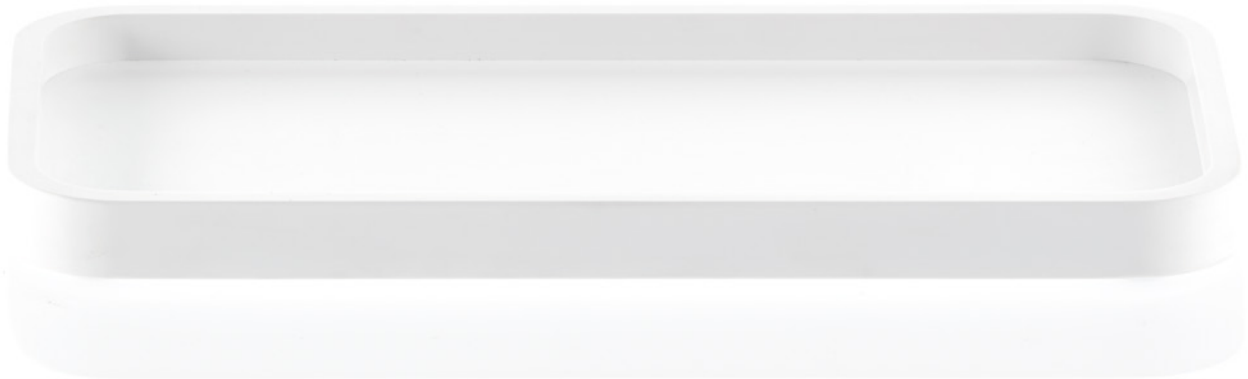

STONE DMD L  
16,5 cm [H] . Ø 10 cm

STONE DMD M  
13,5 cm [H] . Ø 8 cm

STONE DMD S  
11,5 cm [H] . Ø 8 cm

TABLETT / TRAY

STONE TAB  
2 x 30 x 14,5 cm [H . B . T / H . W . D]  
Mineralwerkstoff weiß matt / Mineral-cast white matt  
auch als Kammschale nutzbar /  
also to be used as comb tray