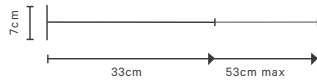

DW 730
7 x 3 x 33 - 53 cm [H . B . A / H . W . D]
ausziehbar / extendable
1-armig / 1 arm
Chrom / Chrome

DW 735
3 x 7 x 33 - 53 cm [H . B . A / H . W . D]
ausziehbar / extendable
2-armig / 2 arms
Chrom / Chrome