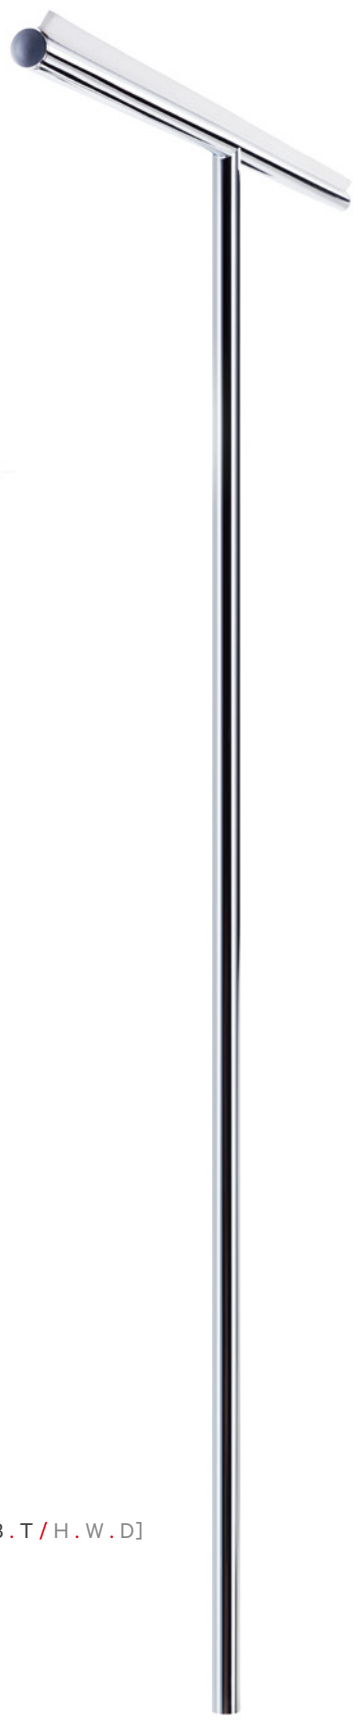

**EASY**  
WAND- UND BODENWISCHER / WALL- AND FLOOR WIPER

EASY  
18 x 34 x 1,4 cm [H . B . T / H . W . D]  
Chrom / Chrome

EASY XL  
18 x 44 x 1,4 cm [H . B . T / H . W . D]  
Chrom / Chrome

EASY XL LONG  
141,5 x 44 x 1,4 cm [H . B . T / H . W . D]  
Chrom / Chrome