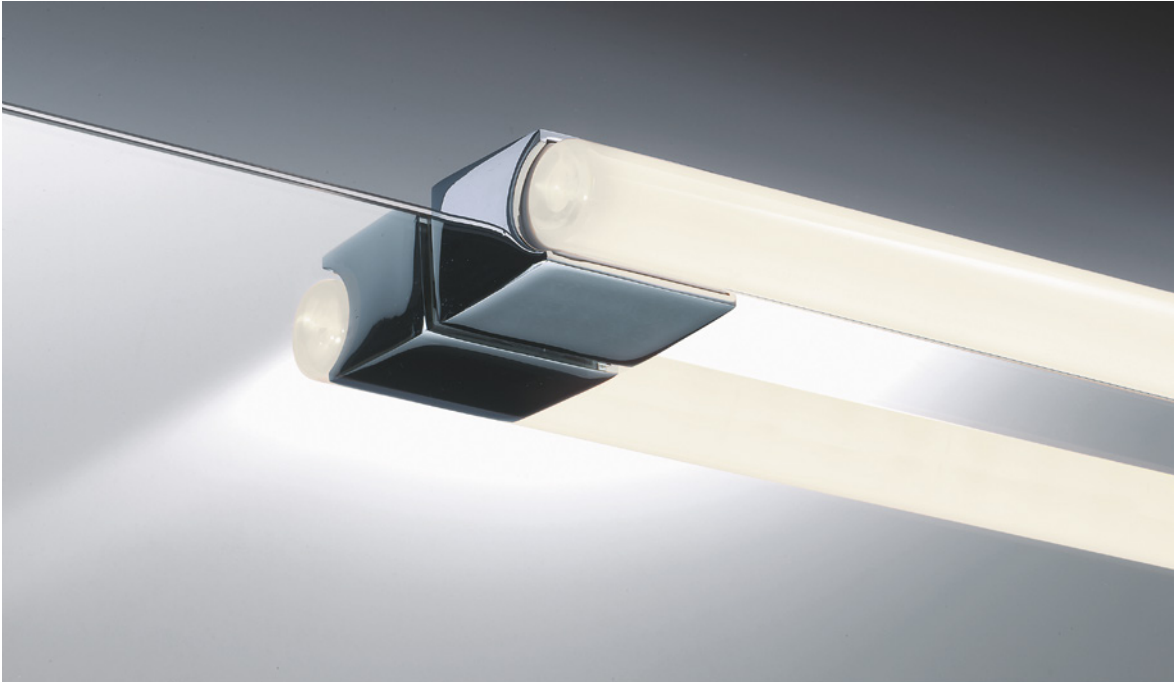

OMEGA 10*
SPIEGELAUFSSTECKLEUCHTE / CLIP-ON LIGHT FOR MIRROR

Sockel 2x / Base 2x 4 x 6,5 x 5 cm [H . B . T / H . W . D]

OMEGA 20*
WANDLEUCHTE / WALL LIGHT

Sockel 2x / Base 2x 4 x 6,5 x 4,5 cm [H . B . T / H . W . D]

alle / all:
senkrecht oder waagrecht montierbar /
horizontal or vertical mounting

Passende Leuchtmittel / Suitable bulbs:
Stablampe Glas opal / Linear lamp glass opal
LED 1x S14d . 50 cm . 9W . 2700K . 450 lm
LED 1x S14d . 100 cm . 16,5W . 2700K . 900 lm
dimmbar / dimmable
Siehe Preisliste Seite 35 / See pricelist page 35

Chrom / Chrome
Nickel satiniert / Nickel satin
Schwarz matt / Black matt

*Angaben zur Energieeffizienz siehe Preisliste / Energy efficiency information see pricelist