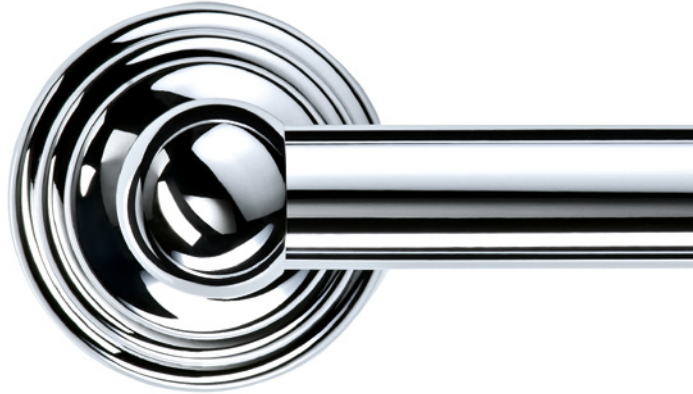

Chrom / Chrome