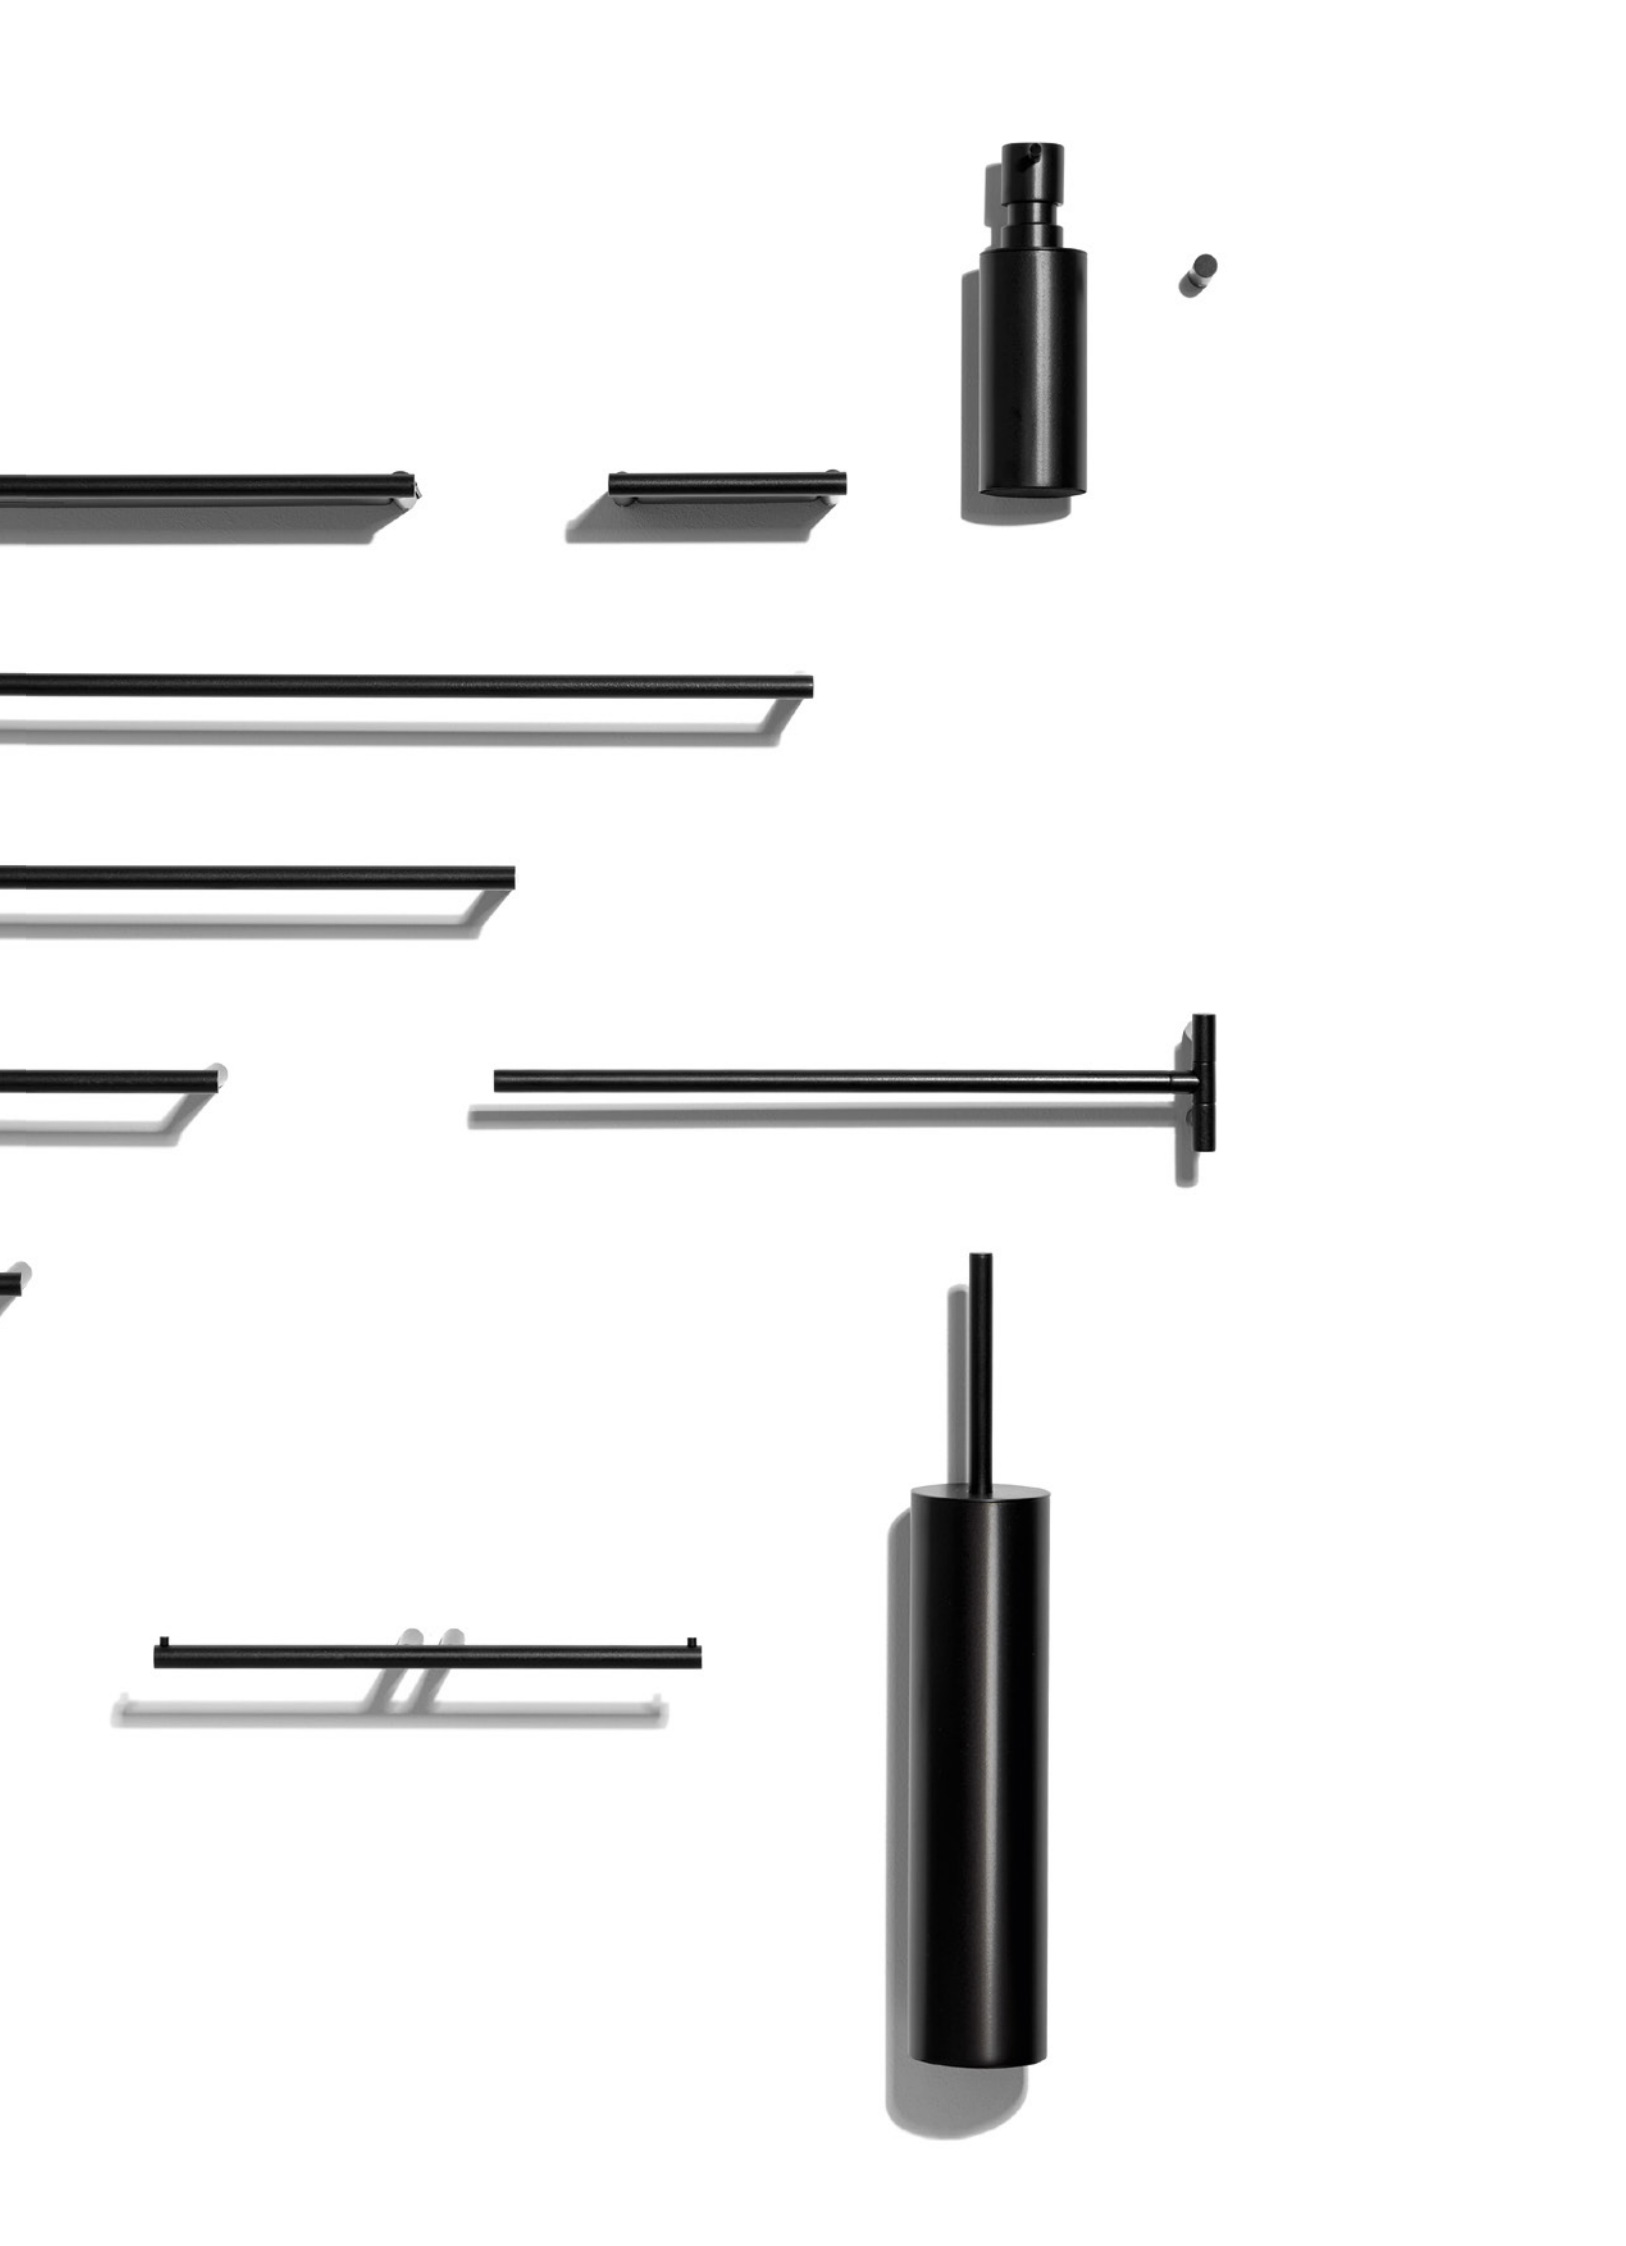

14,4 x 39,8 cm [H . T / H . D]

alle / all:

Chrom / Chrome

METRO WANDLEUCHTE / WALL LIGHT

Siehe Seite 51 / See page 51

MIKADO SERIE / SERIES

Schwarz matt / Black matt

Weiß matt / White matt