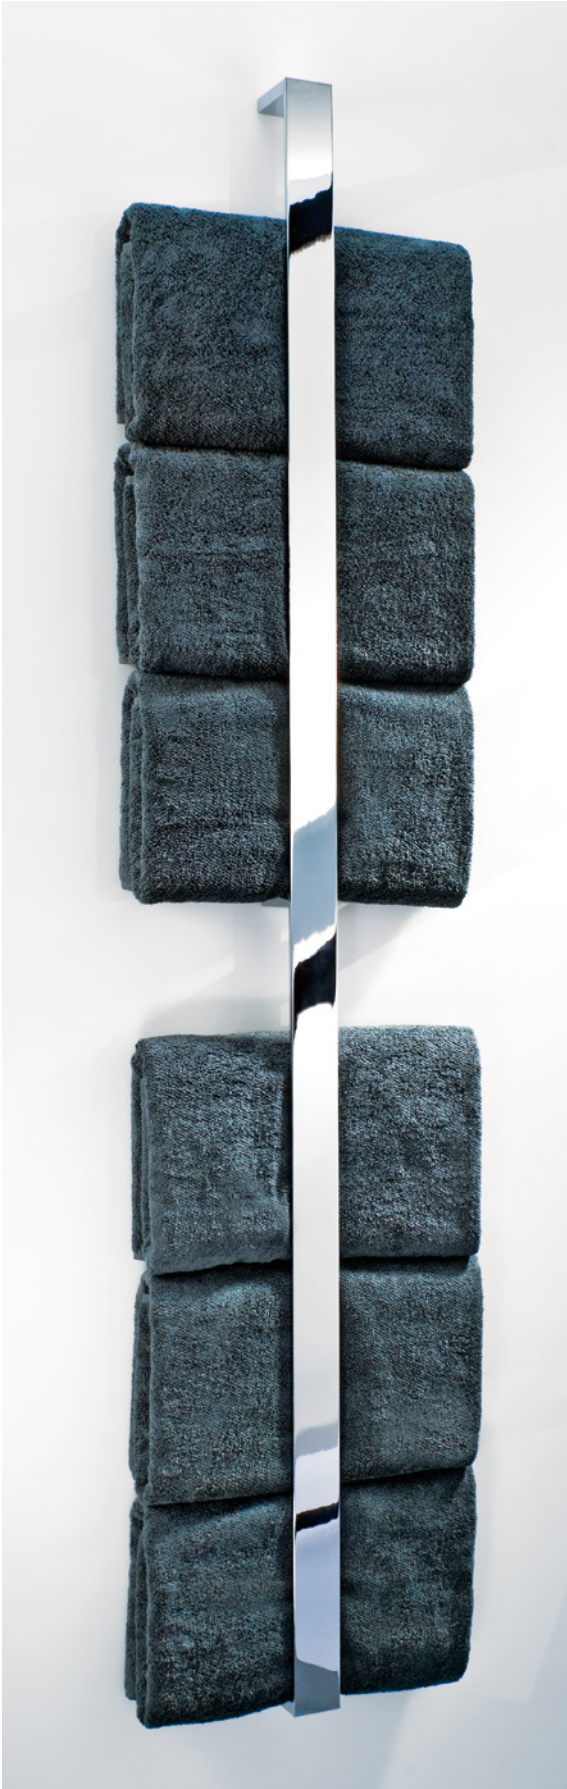

HANDTUCHLEISTE / TOWEL RAIL

BK HL
H 158 . B/W 5 . T/D 7 cm [H . B . T / H . W . D]
senkrecht oder waagrecht montierbar /
horizontal or vertical mounting
Chrom / Chrome

Zur Bevorratung von großen Hand- oder Duschtüchern / Storage of hand- and shower towels

Passend zu Serie **BRICK** siehe Seiten 396 - 411 /
Suitable to series **BRICK** see pages 396 - 411

linke Seite / left page:

MOVE
HANDTUCHHALTER / TOWEL HOLDER