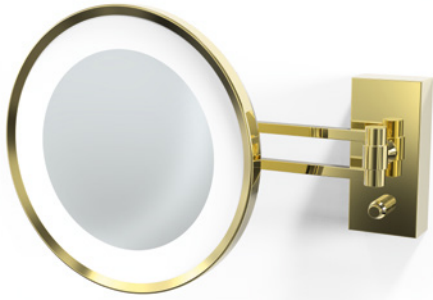

LED WANDKOSMETIKSPIEGEL / LED COSMETIC MIRROR