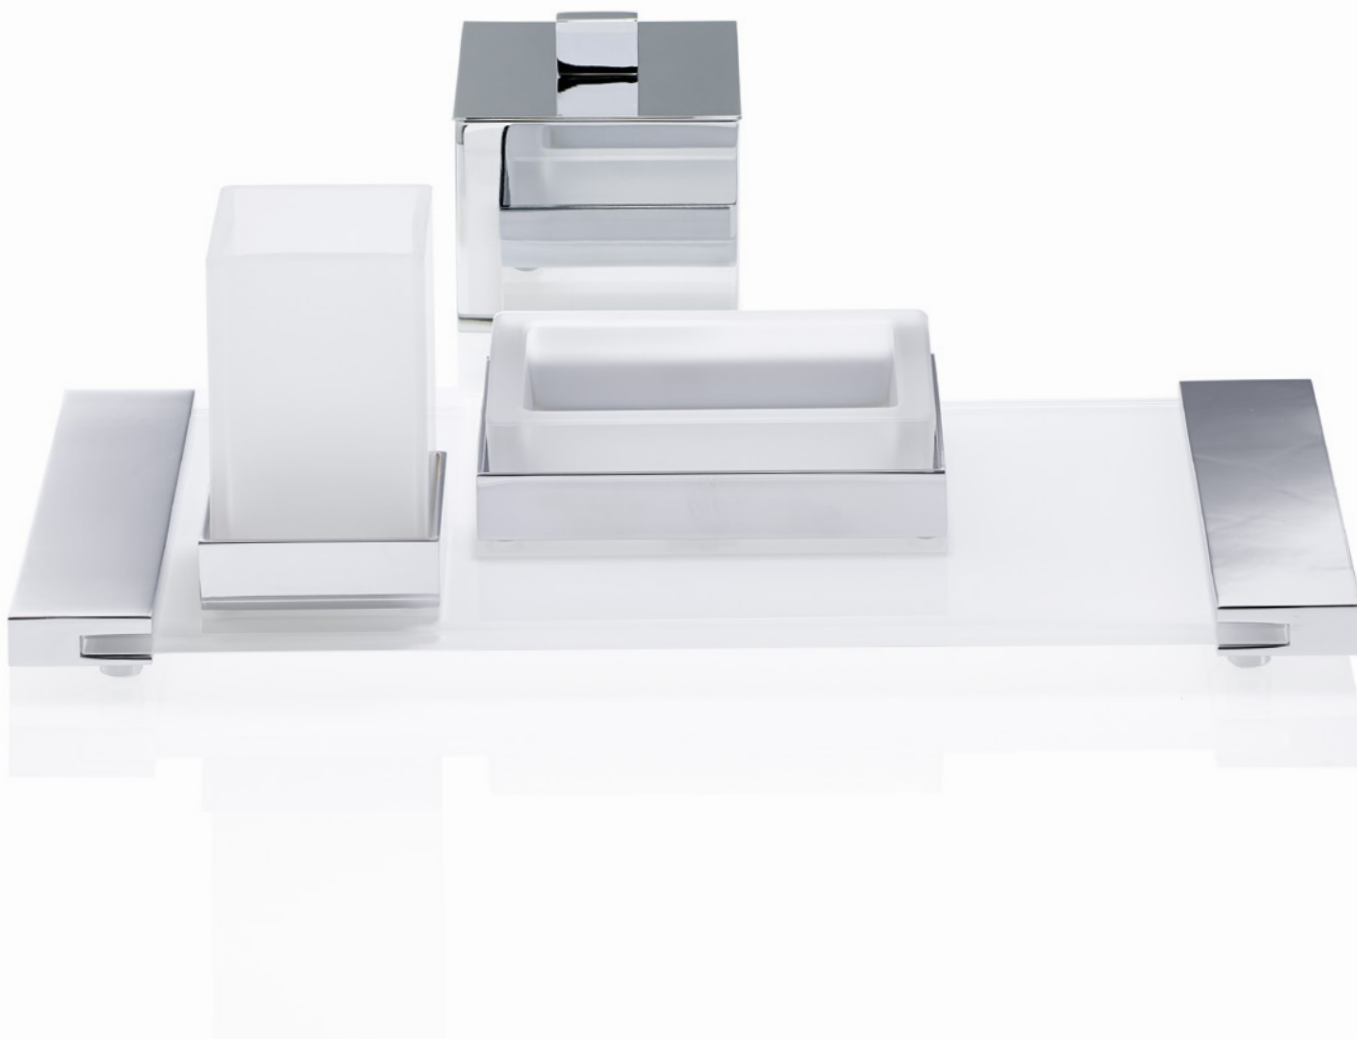

STANDMUNDGLAS /
TUMBLER FREE STANDING

CO SMG
10,5 x 6,5 x 6,5 cm [H . B . T / H . W . D]

STANDSEIFENSCHALE /
SOAP DISH FREE STANDING

CO STS
4 x 13 x 9 cm [H . B . T / H . W . D]

alle / all:
Chrom / Chrome
Gold / Gold
Nickel satiniert / Nickel satin
Schwarz matt / Black matt
Weiß matt / White matt