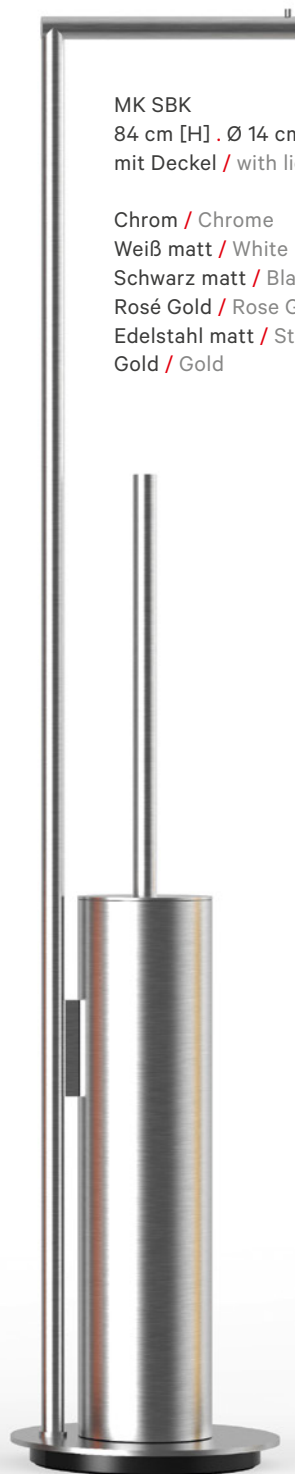

MK SBK
84 cm [H] . Ø 14 cm
mit Deckel / with lid

Chrom / Chrome
Weiß matt / White matt
Schwarz matt / Black matt
Rosé Gold / Rose Gold
Edelstahl matt / Stainless steel matt
Gold / Gold