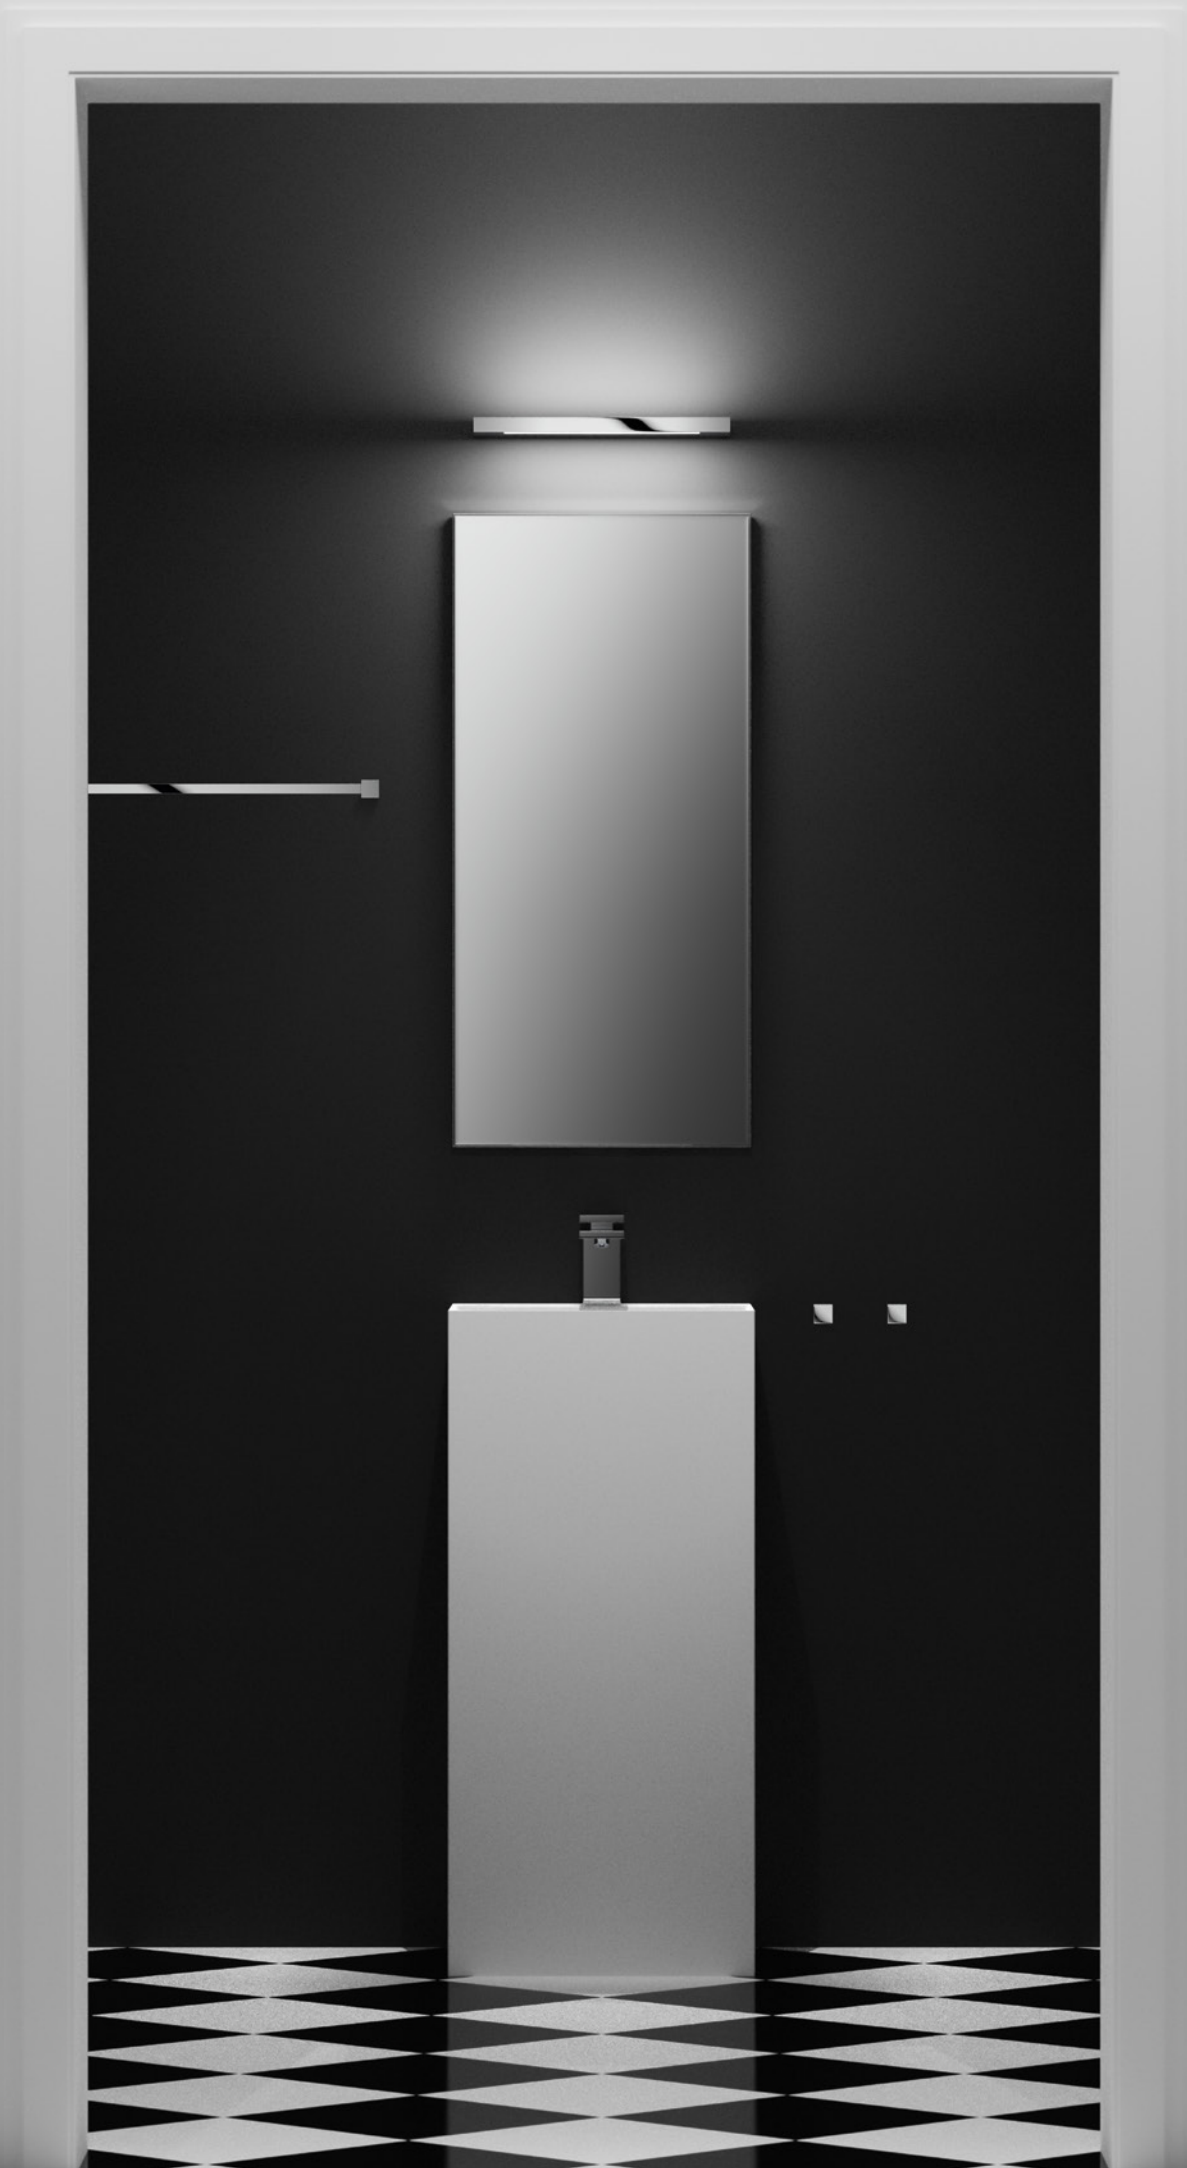

\*Angaben zur Energieeffizienz siehe Preisliste / Energy efficiency information see pricelist

SLIM WANDLEUCHTE / WALL LIGHT

**SLIM LED WANDLEUCHE / LED WALL LIGHT**

SLIM 24 N LED\*  
2 x 24 x 10 cm [H . B . T / H . W . D]  
LED 8W . 1280 lm . IP 44