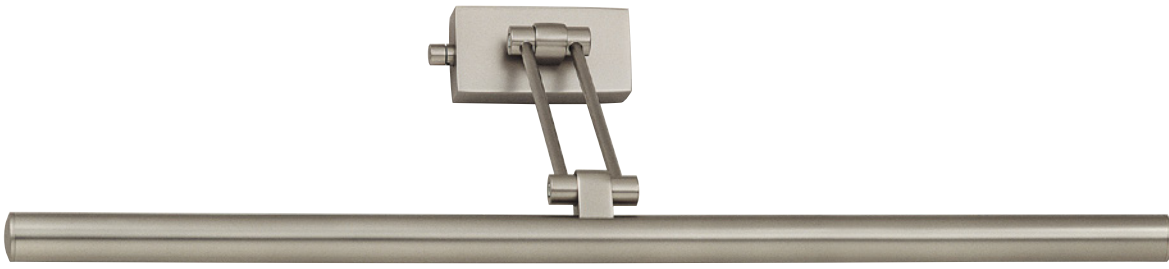

DIM SPIEGEL- & BILDERLEUCHTE /
MIRROR & PICTURE LIGHT

DIM 20*
20 cm [B / W] . 24 cm max [A / D]
1x G9 . 40W max

DIM 40*
40 cm [B / W] . 24 cm max [A / D]
2x G9 . 40W max

DIM 60*
60 cm [B / W] . 24 cm max [A / D]
2x G9 . 40W max

alle / all:
mit Schalter und Dimmer /
with switch and dimmer
schwenkbar / swivelling

Chrom / Chrome
Nickel satiniert / Nickel satin
Gold / Gold

*Angaben zur Energieeffizienz siehe Preisliste / Energy efficiency information see pricelist