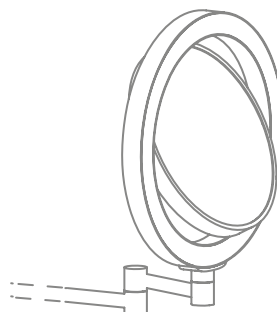

BS 13/V\*  
Wie Model BS 13 jedoch  
7-fache + 1-fache Vergrößerung /  
Like model BS 13 but with  
7x + 1x magnification

LED STANDKOSMETIKSPIEGEL BELEUCHTET /  
LED COSMETIC MIRROR ILLUMINATED

BS 12/V  
Spiegel / Mirror Ø 17,5 cm  
360° schwenkbar / swivelling 360°  
gesamt / total Ø 22 cm . 34,5 cm [H]  
Fuß / Base Ø 13 cm  
schwenkbar / swivelling  
1 x LED . 2,1W . 230V  
7-fache + 1-fache Vergrößerung / 7x + 1x magnification