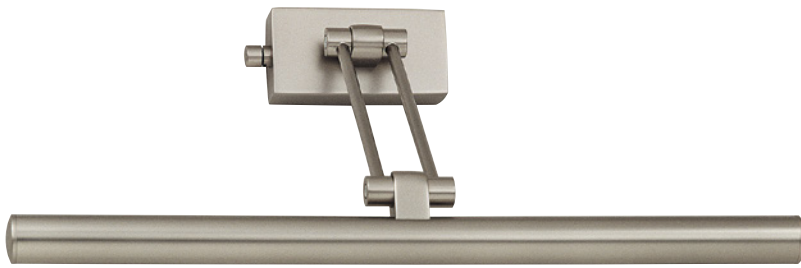

DIM SPIEGEL- & BILDERLEUCHTE /
MIRROR & PICTURE LIGHT

DIM 20*
20 cm [B / W] . 24 cm max [A / D]
1x G9 . 40W max

DIM 40*
40 cm [B / W] . 24 cm max [A / D]
2x G9 . 40W max

DIM 60*
60 cm [B / W] . 24 cm max [A / D]
2x G9 . 40W max

alle / all:
mit Schalter und Dimmer /
with switch and dimmer
schwenkbar / swivelling

Chrom / Chrome
Nickel satiniert / Nickel satin
Gold / Gold

*Angaben zur Energieeffizienz siehe Preisliste / Energy efficiency information see pricelist