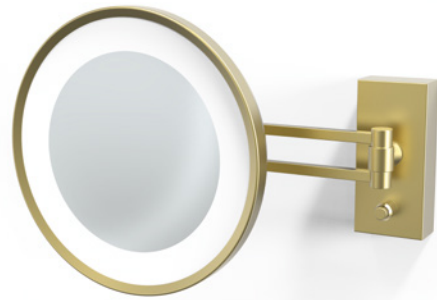

LED WANDKOSMETIKSPIEGEL / LED COSMETIC MIRROR