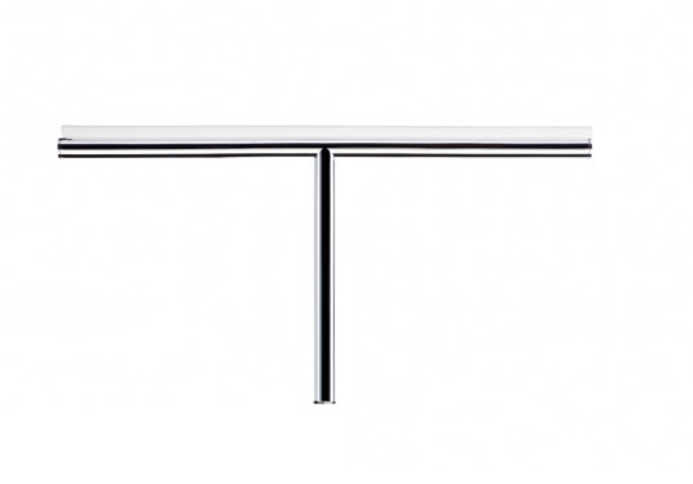

**EASY**  
WAND- UND BODENWISCHER / WALL- AND FLOOR WIPER

EASY  
18 x 34 x 1,4 cm [H . B . T / H . W . D]  
Chrom / Chrome

EASY XL  
18 x 44 x 1,4 cm [H . B . T / H . W . D]  
Chrom / Chrome

EASY XL LONG  
141,5 x 44 x 1,4 cm [H . B . T / H . W . D]  
Chrom / Chrome