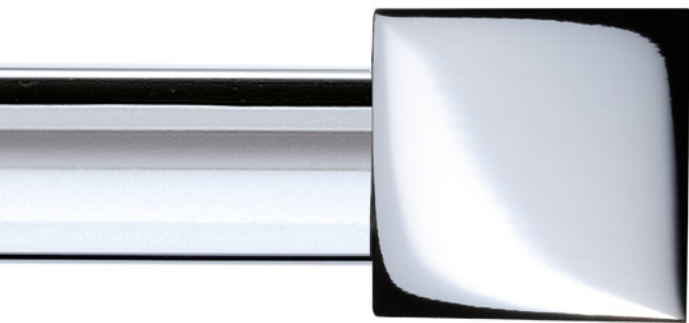

Chrom / Chrome

HANDTUCHHALTER / TOWEL HOLDER

BQ HTD60  
doppelt / double 60 cm  
2,5 x 60 x 12 cm [H . B . T / H . W . D]  
H 2,5 . B/W 60 . T/D 12cm

BQ HTD80  
doppelt / double 80 cm  
2,5 x 80 x 12 cm [H . B . T / H . W . D]