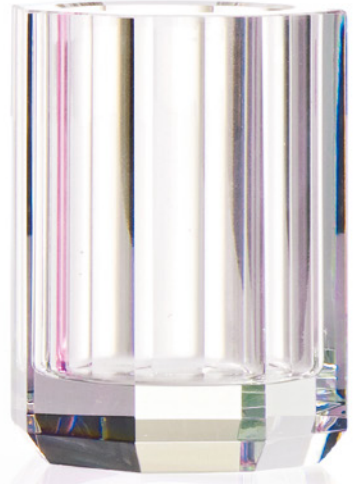

WH 3  
4,5 cm [T / D] . Ø 6 cm  
Chrom / Chrome

Haken für Duschtrennungen siehe Seiten 291-292 / Hook for shower partitioning see pages 291-292

LIFESTYLE

LIFESTYLE

KRISTALL SERIE / SERIES

KAMMSCHALE /  
COMB TRAY