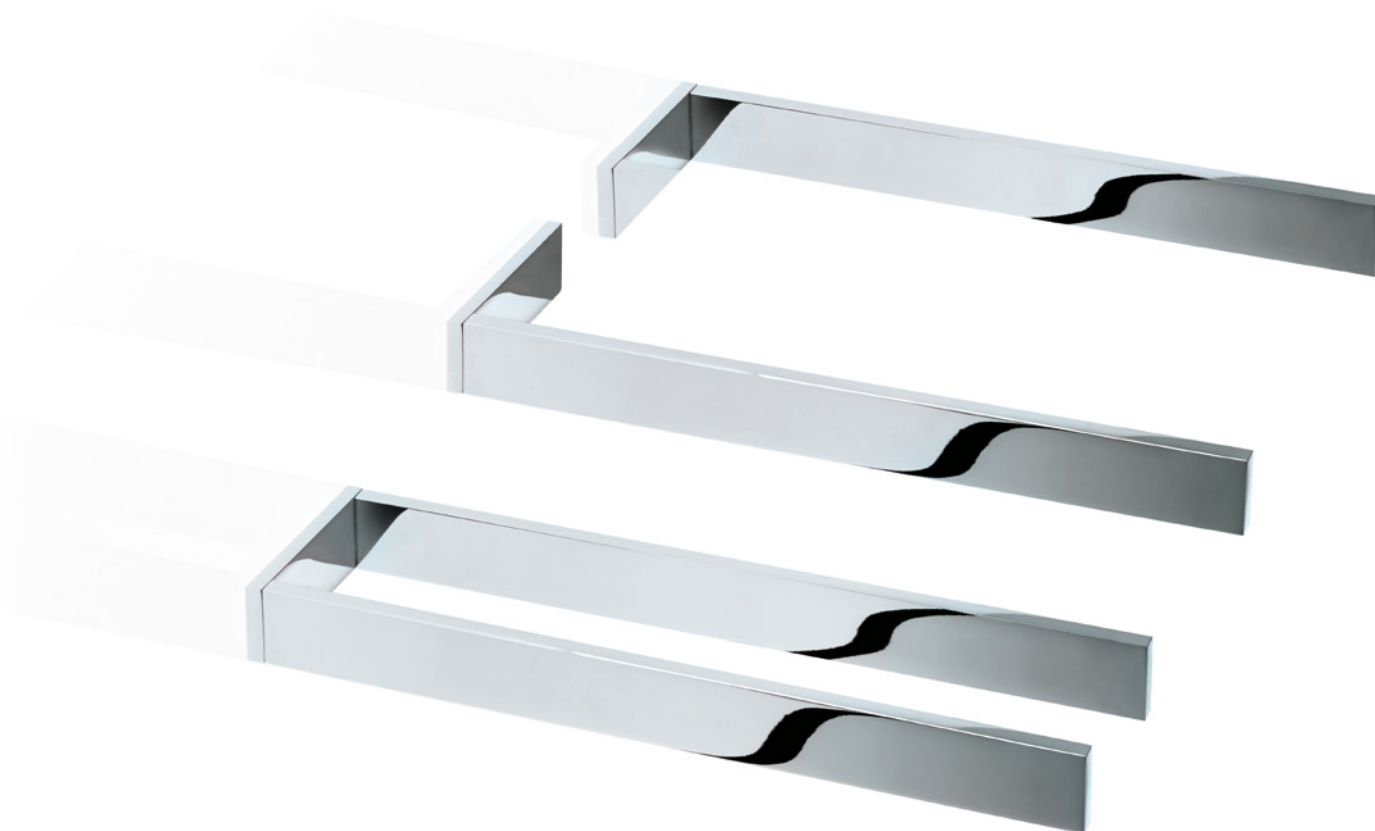

SHORT
HANDTUCHHALTER / TOWEL RAIL

SHORT SR
3 x 7 x 31 cm [H . B . A / H . W . D]
1-armig / 1 arm

SHORT SL
3 x 7 x 31 cm [H . B . A / H . W . D]
1-armig / 1 arm

HANDTUCHHALTER DOPPELT /
TOWEL RAIL DOUBLE

SHORT SD
3 x 7 x 31 cm [H . B . A / H . W . D]
2-armig / 2 arms

alle / all:
Chrom / Chrome