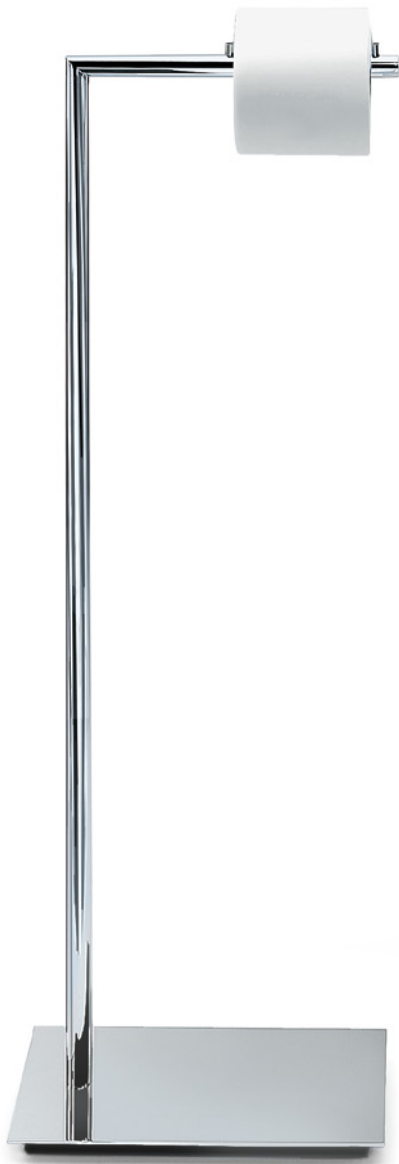

TOILETTENPAPIERHALTER / TOILET PAPER HOLDER

STRAIGHT 5
80,5 x 15 x 28,5 cm [H . B . T / H . W . D]
Fuß / Base 15 x 25 cm [B . T / W . D]
für 2 Rollen / for 2 rolls
Chrom / Chrome
Nickel satiniert / Nickel satin