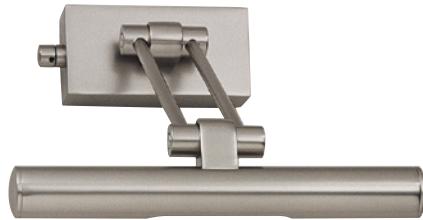

DIM SPIEGEL- & BILDERLEUCHTE /
MIRROR & PICTURE LIGHT

DIM 20*
20 cm [B / W] . 24 cm max [A / D]
1x G9 . 40W max

DIM 40*
40 cm [B / W] . 24 cm max [A / D]
2x G9 . 40W max

DIM 60*
60 cm [B / W] . 24 cm max [A / D]
2x G9 . 40W max

alle / all:
mit Schalter und Dimmer /
with switch and dimmer
schwenkbar / swivelling

Chrom / Chrome
Nickel satiniert / Nickel satin
Gold / Gold

*Angaben zur Energieeffizienz siehe Preisliste / Energy efficiency information see pricelist