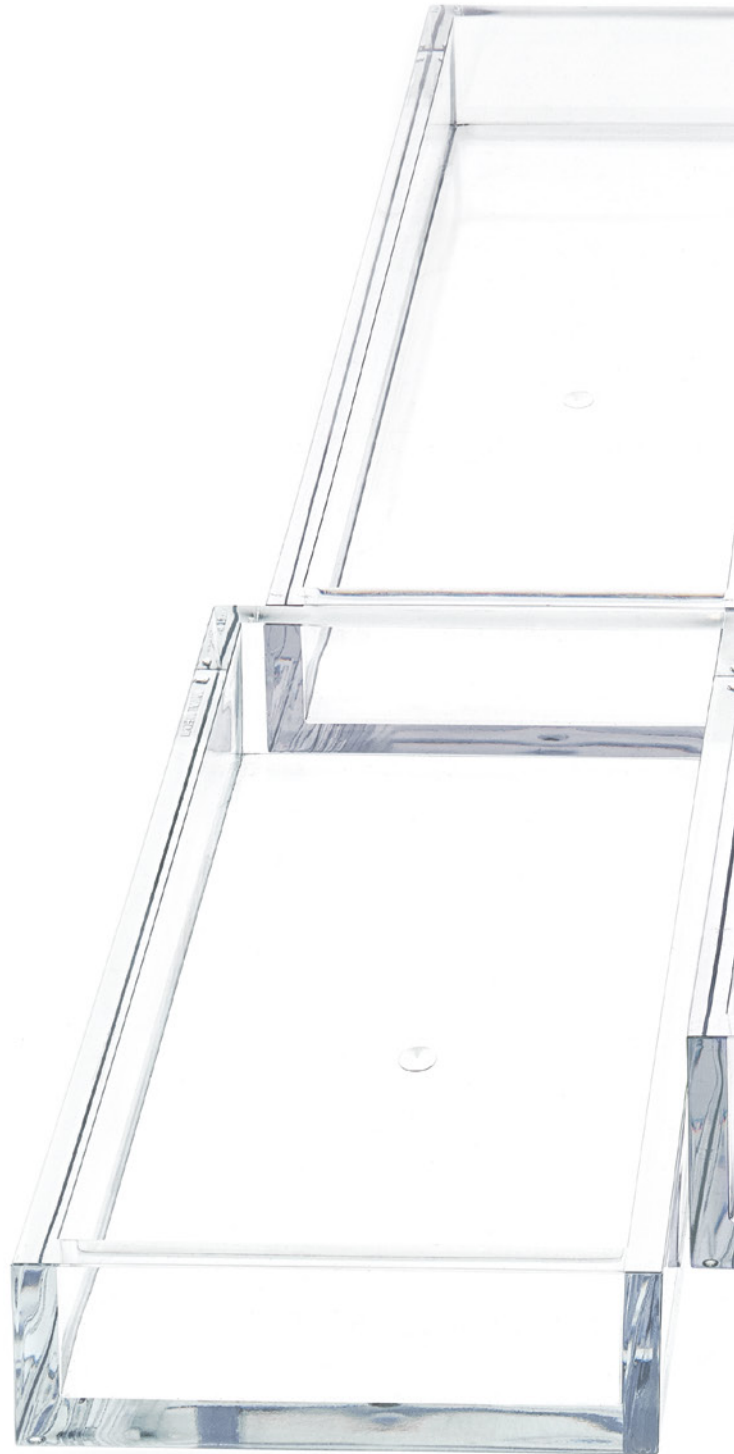

ACRYL / ACRYLIC