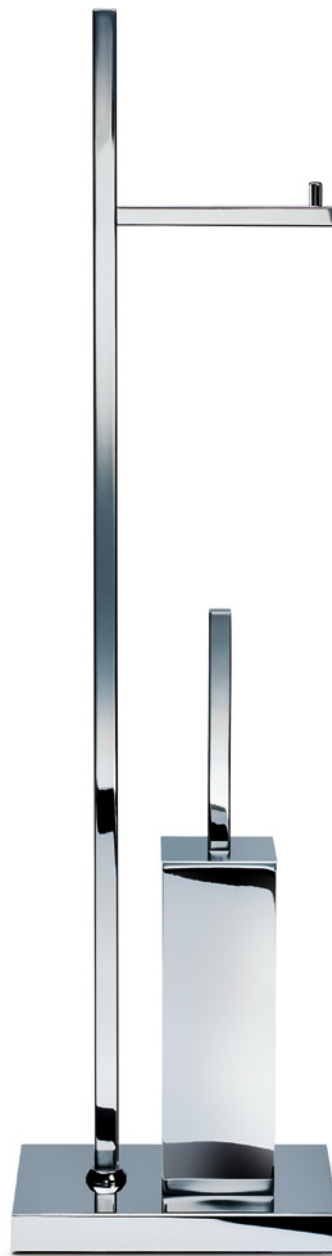

Straight 7
80 cm [H] . Fuß / Base Ø 18 cm
mit Papierhalter / with paper holder
mit Deckel / with lid
Chrom / Chrome
Nickel satiniert / Nickel satin

DW 671
75 x 20 x 13,5 cm [H . B . T / H . W . D]
mit Papierhalter / with paper holder
mit Deckel / with lid
Chrom / Chrome
Nickel satiniert / Nickel satin
Gold / Gold
Gold matt / Gold matt
Schwarz matt / Black matt
Weiß matt / White matt