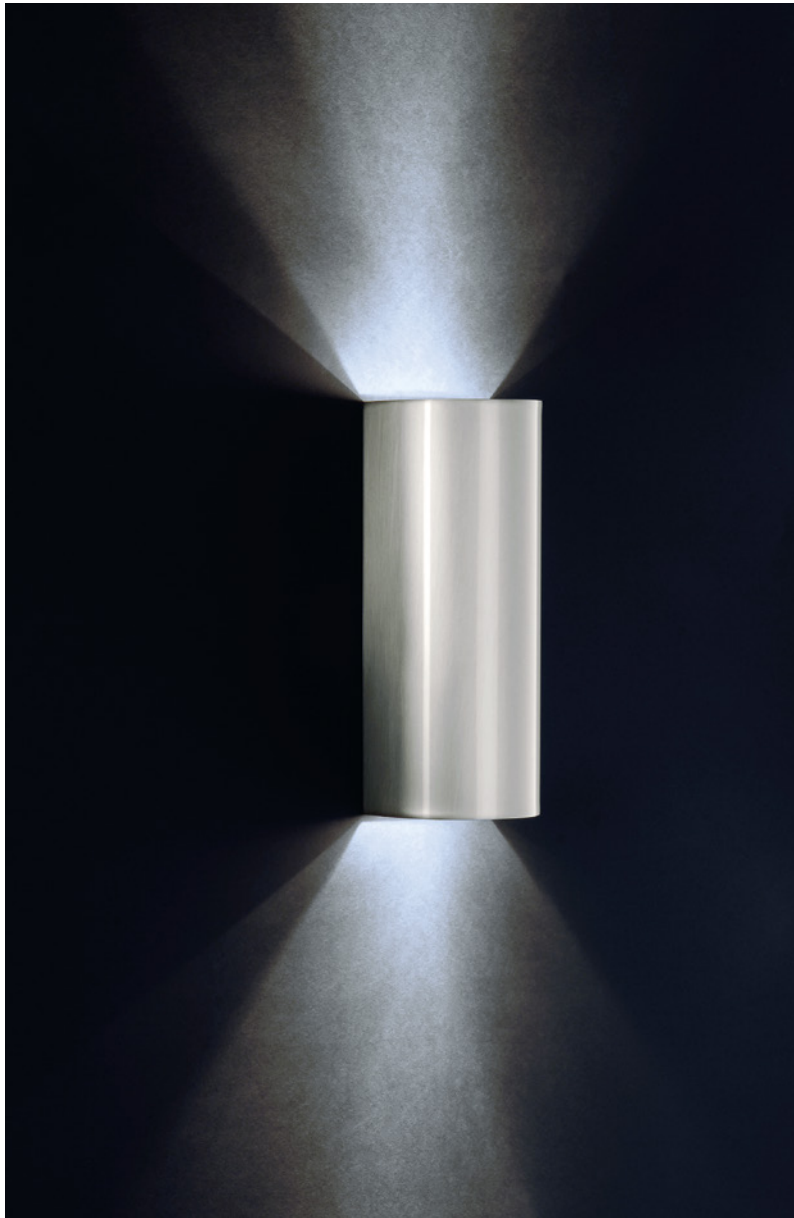

HALF

WANDLEUCHE / WALL LIGHT

23,5 x 9 x 8 cm [H . B . T / H . W . D]

2x GU10 . 50W max

Chrom / Chrome

Nickel satiniert / Nickel satin

nur senkrecht montierbar / only vertical mounting

LED, GU10 oder Halogen Leuchtmittel siehe Preisliste Seite 35 /

LED, GU10 or Halogen bulbs see pricelist page 35