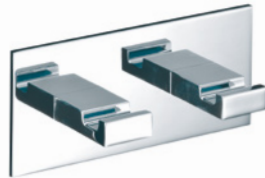

HAKENLEISTE SELBSTKLEBEND /
CLOTH HOOK SELF ADHESIVE

BK KHAK2
5 x 12 x 4 cm [H . B . T / H . W . D]
Chrom / Chrome

Auch als Halterung für **EASY** Serie /
Can be used as holder for **EASY** series