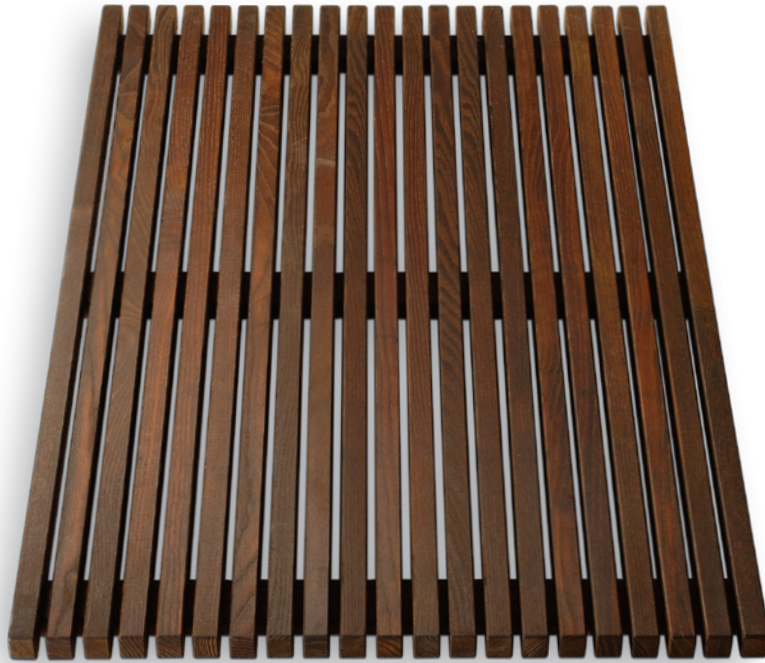

WOOD SERIE / SERIES

WANNENABLAGE / BATH SHELF

WO / WAN  
2 x 85 x 24 cm [H . B . T / H . W . D]

BADEMATTE / BATH MAT

WO BM 4060  
3,5 x 40 x 60 cm [H . B . T / H . W . D]

WO BM 5680  
3,5 x 56 x 80 cm [H . B . T / H . W . D]