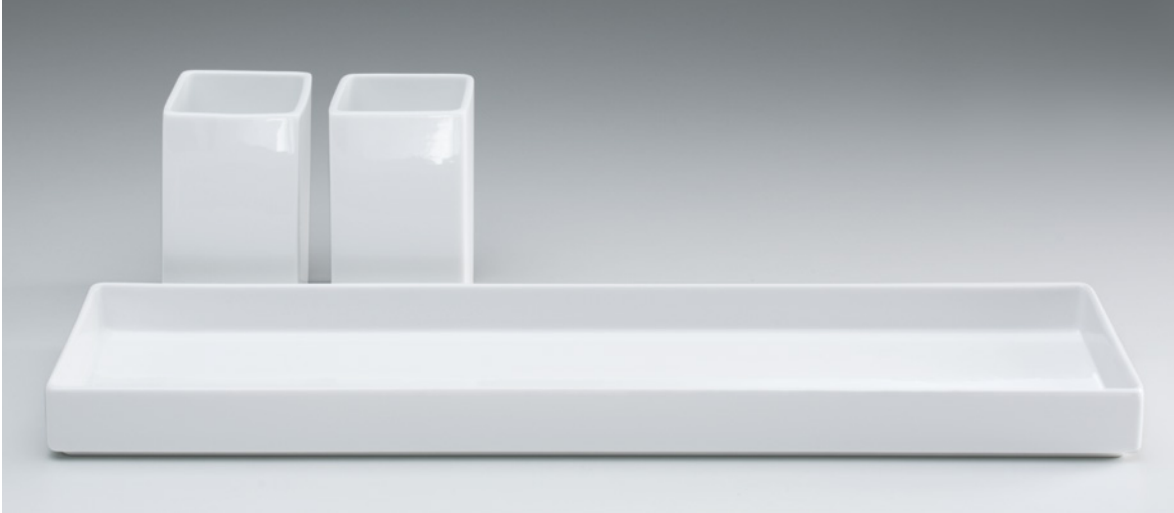

SEIFENSCHALE / SOAP DISH

DW 615  
2,5 x 12 x 8 cm [H . B . T / H . W . D]  
Porzellan Weiß / Porcelain white

BECHER / TUMBLER

DW 610

10,5 x 6 x 6 cm [H . B . T / H . W . D]

SCHALE / DISH

DW 623

3,5 x 45 x 11,5 cm [H . B . T / H . W . D]