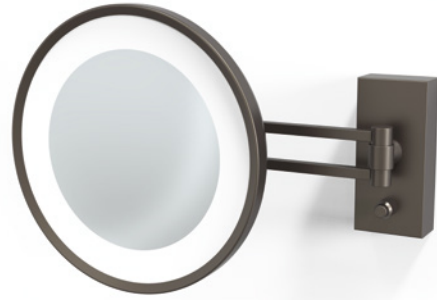

LED WANDKOSMETIKSPIEGEL / LED COSMETIC MIRROR