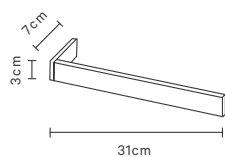

SHORT SD  
3 x 7 x 31 cm [H . B . A / H . W . D]  
2-armig / 2 arms

alle / all:  
Chrom / Chrome

GÄSTETUCHHALTER / HOLDER FOR GUEST TOWELS

MIKADO

MK HTE45 (2x)  
1,2 x 45 x 7 cm [H . B . T / H . W . D]  
Chrom / Chrome  
Edelstahl matt / Stainless steel matt  
Schwarz matt / Black matt  
Weiß matt / White matt  
Gold / Gold  
Rosé Gold / Rosé Gold