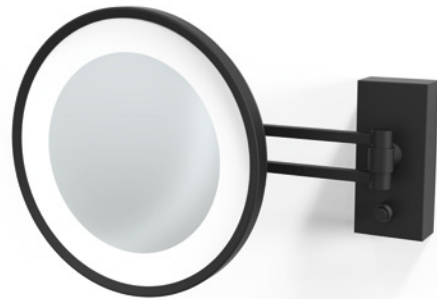

LED WANDKOSMETIKSPIEGEL / LED COSMETIC MIRROR