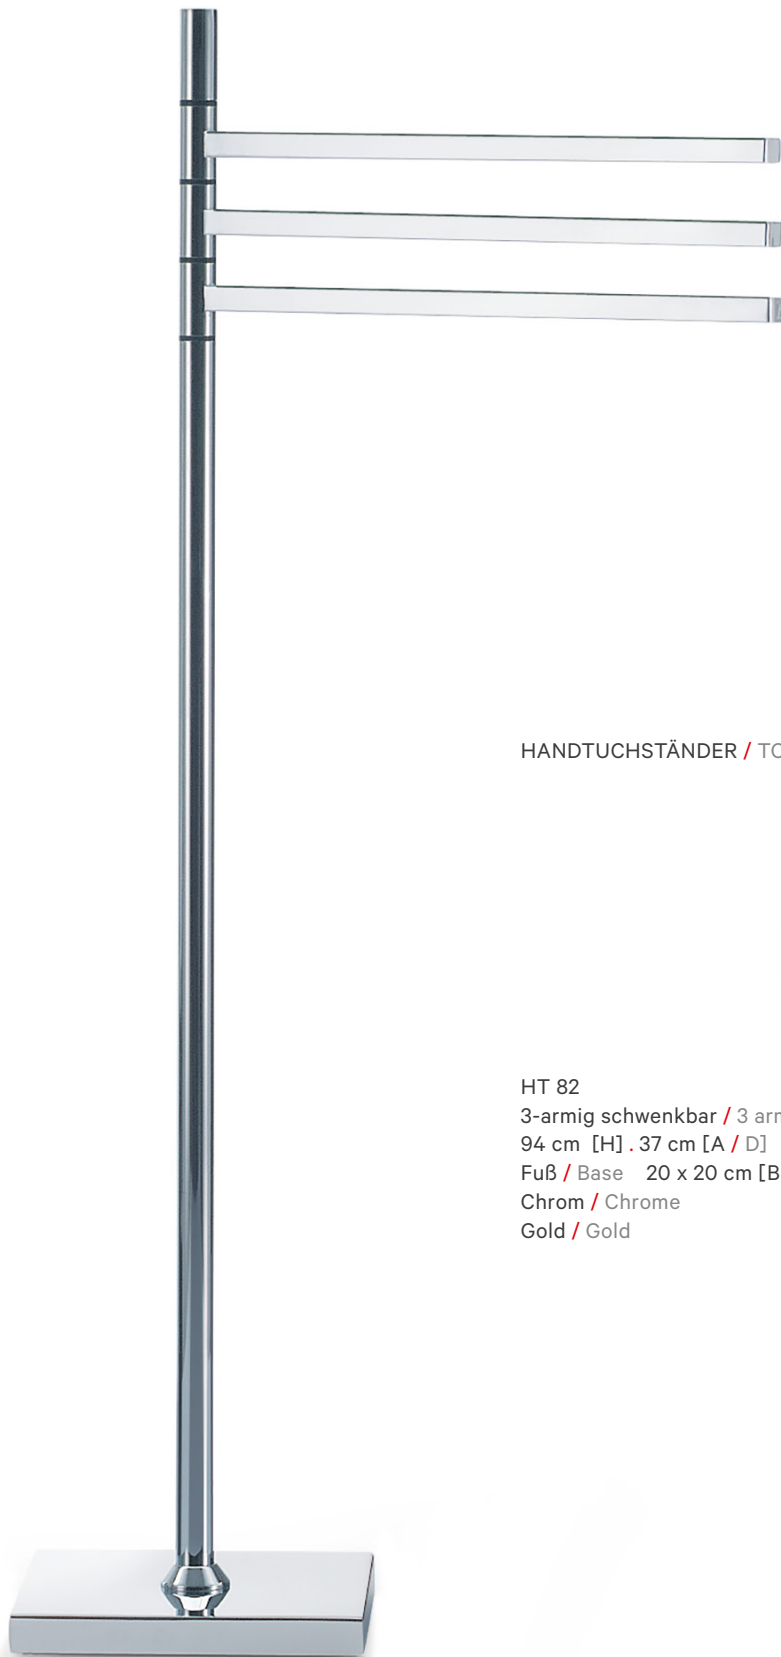

HANDTUCHSTÄNDER / TOWEL STAND

HT 82
3-armig schwenkbar / 3 arms swivelling
94 cm [H] . 37 cm [A / D]
Fuß / Base 20 x 20 cm [B . T / W . D]
Chrom / Chrome
Gold / Gold