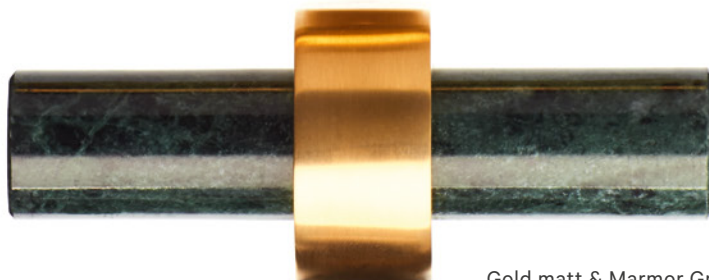

TB ZBH  
11,5 cm [H] . Ø 6 cm

BEHÄLTER / TUMBLER

TB BMD  
11 cm [H] . Ø 6 cm  
mit Deckel / with lid

alle / all:  
Chrom / Chrome

CENTURY SERIE / SERIES

Chrom / Chrome

Gold / Gold  
24 Karat / 24 Carat

Gold matt / Gold matt  
24 Karat / 24 Carat