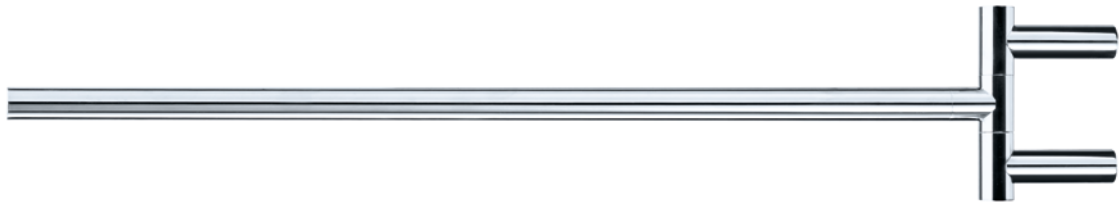

MK HTE45  
1,2 x 45 x 7 cm [H . B . T / H . W . D]

MK HTE60  
1,2 x 60 x 7 cm [H . B . T / H . W . D]

MK HTE80  
1,2 x 80 x 7 cm [H . B . T / H . W . D]

HANDTUCHHALTER / TOWEL HOLDER

MK HTH1  
6,5 x 1 x 40 cm [H . B . T / H . W . D]  
schwenkbar / swivelling