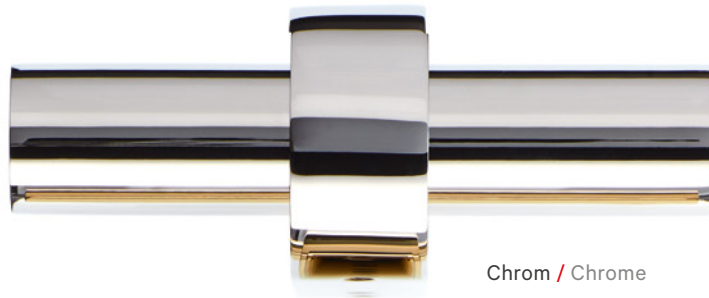

TB ZBH  
11,5 cm [H] . Ø 6 cm

BEHÄLTER / TUMBLER

TB BMD  
11 cm [H] . Ø 6 cm  
mit Deckel / with lid

alle / all:  
Chrom / Chrome

CENTURY SERIE / SERIES

Chrom / Chrome

Gold / Gold  
24 Karat / 24 Carat

Gold matt / Gold matt  
24 Karat / 24 Carat