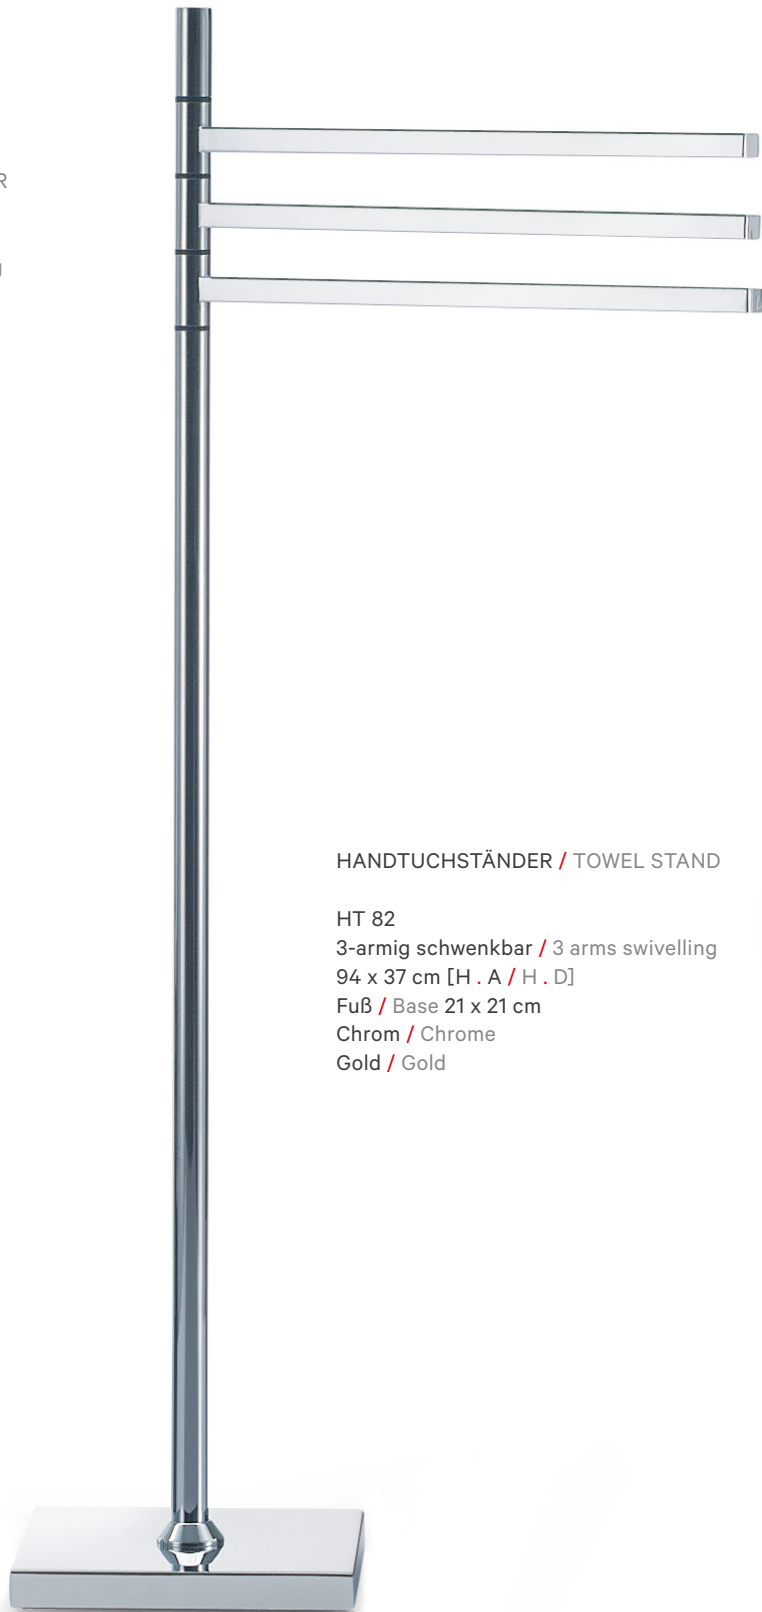

< KONSOLE / RACK

CO KHT

12 x 60 x 30,5 cm [H . B . T / H . W . D]

HANDTUCHRING / TOWEL RING

CO HTR

13,8 x 20,3 x 6 cm [H . B . T / H . W . D]

HANDTUCHHALTER / TOWEL HOLDER

CO HTH2

2-armig schwenkbar / 2 arms swivelling

14,4 x 39,8 cm [H . A / H . D]

alle / all:

Chrom / Chrome

Nickel satiniert / Nickel satin

Gold / Gold

HANDTUCHSTÄNDER / TOWEL STAND

HT 82

3-armig schwenkbar / 3 arms swivelling

94 x 37 cm [H . A / H . D]

Fuß / Base 21 x 21 cm

Chrom / Chrome

Gold / Gold