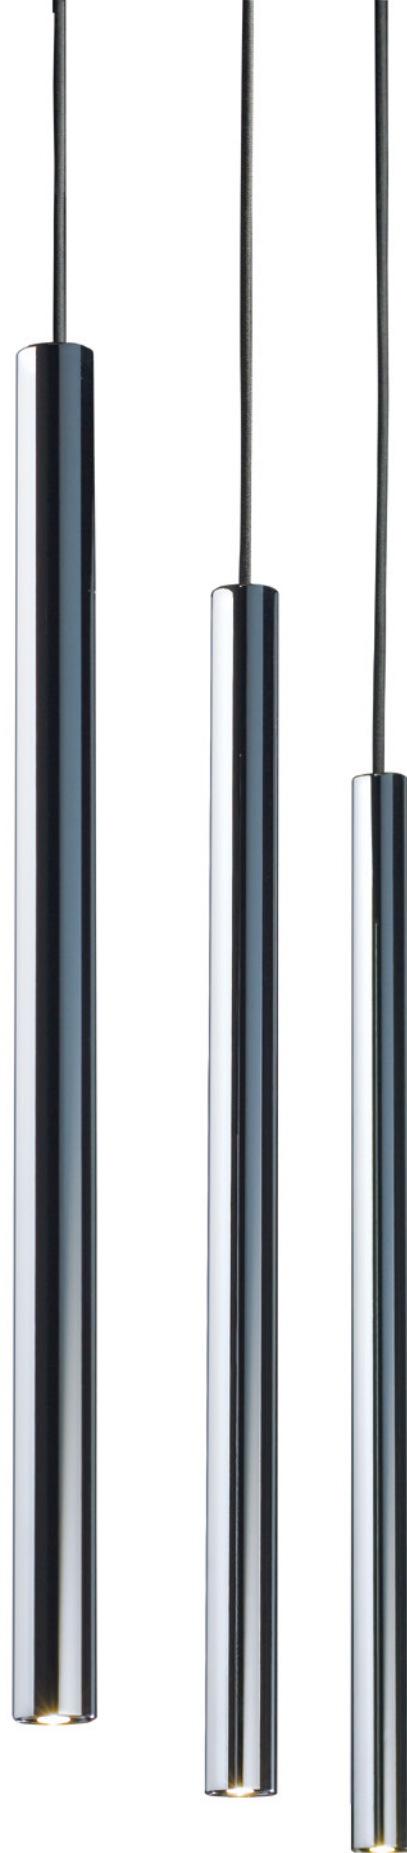

PIPE
LED PENDELLEUCHE /
LED PENDANT LIGHT